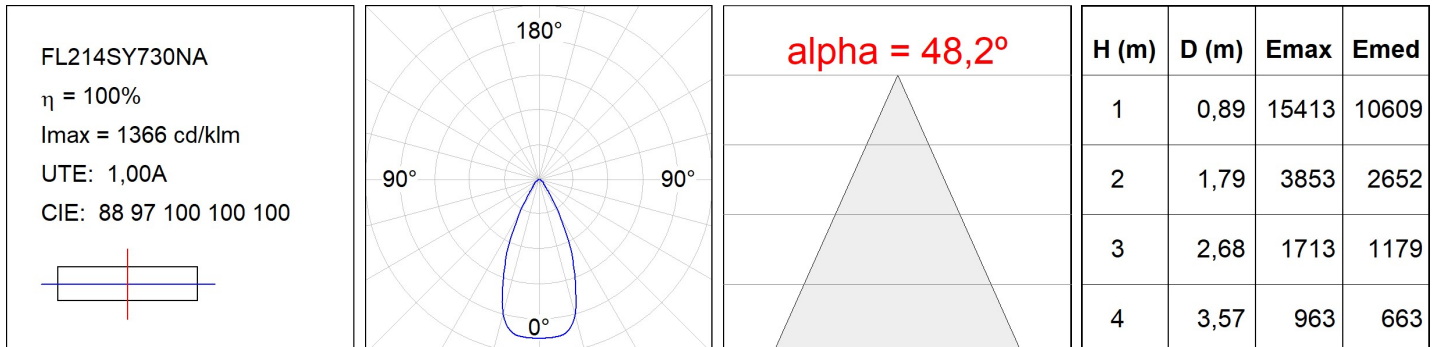

DATOS FOTOMÉTRICOS :