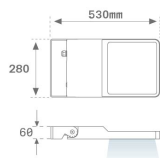

FL214SY730NA