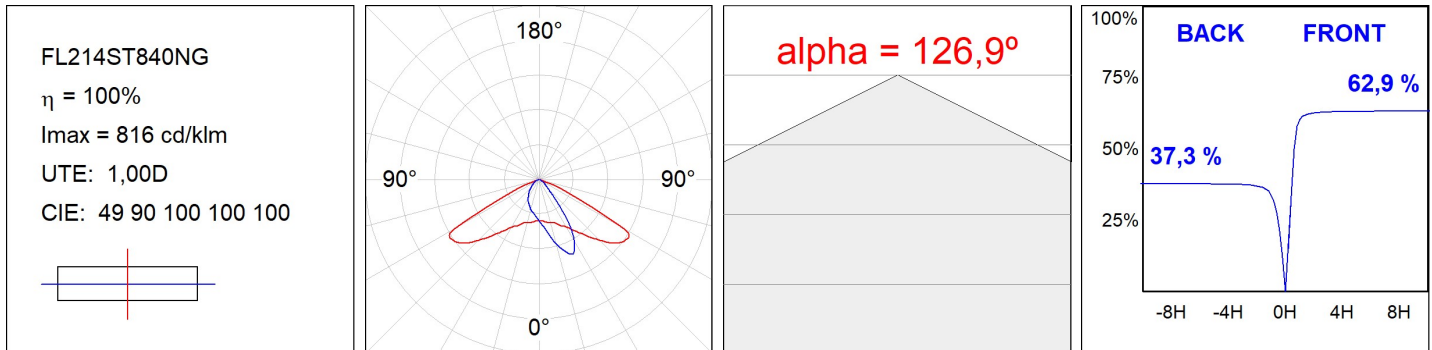

DONNÉES PHOTOMÉTRIQUES :