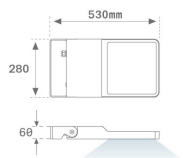

FL214ST840NG