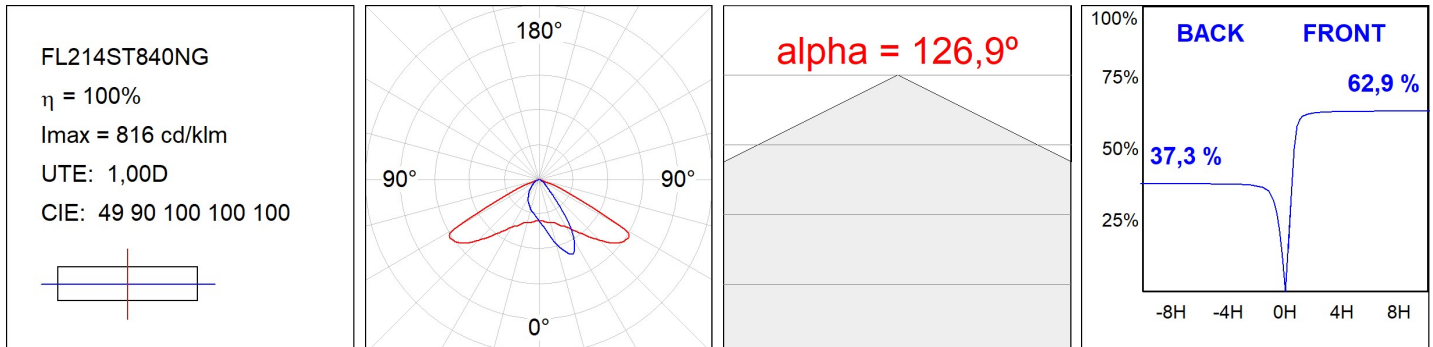

DATOS FOTOMÉTRICOS :