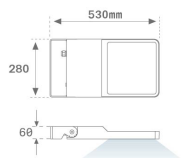

FLUT 280

FL214ST840NG

FLUT 280 G2 14000 8NW STREET GR.

Descripción:

Luminaria para adosar de exterior modelo FLUT 280 G2 STREET de la marca LAMP. Cuerpo fabricado en inyección de aluminio lacado y cristal y cristal templado serigrafiado. Rótula fabricada en acero inox AISI304 plegado. Baja altura del cuerpo de 60mm. Modelo para LED HI-POWER, color 4000K, CRI 80 y equipo electrónico incorporado. Con óptica vial. Con un grado de protección IP66, IK06. Clase de aislamiento I. Su rótula permite giros entre 90º y -30º. Horas vida: 80. 000 L80B10. BUG Rate: B3 U0 G2, ULOR 0%. Acabados disponibles: Antracita y gris texturizado.

Acabado: Gris texturizado

Peso: 7.944 g

Superficie máx.expuesta al viento: 0,12 M2

Instalación: Superficie

CARACTERÍSTICAS TÉCNICAS:

Flujo de salida:	12.674 lm	K:	4000
Plum:	97,7W	IRC:	80
Eficacia:	129,7 lm/w	MacAdam:	4
Fuente de Luz:	HIGH POWER LED	Alimentación:	220-240V 50/60Hz
Horas de vida led:	80.000 L80 B10 (Ta=25°C)	Equipo:	Electrónico
Pled:	89W		