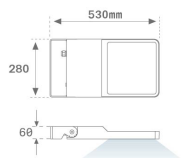

FL214ST840NA