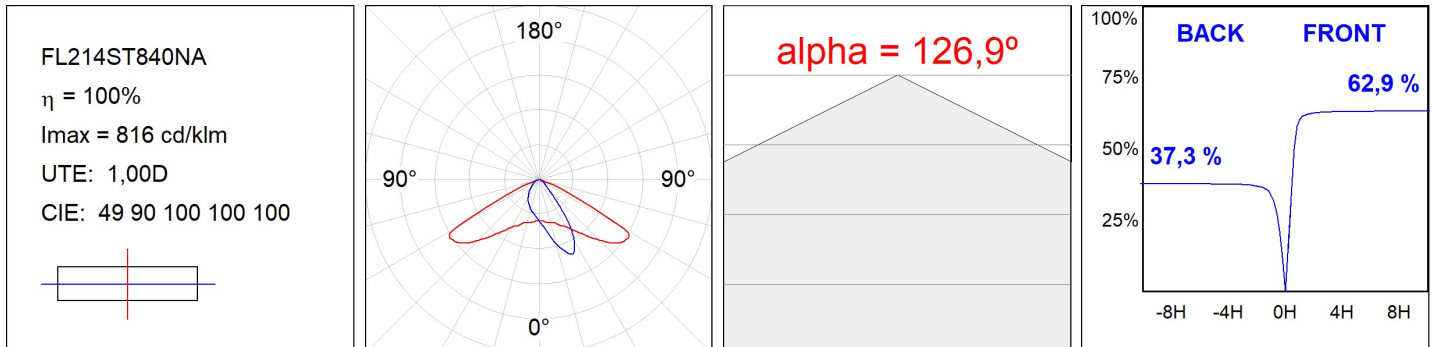

DONNÉES PHOTOMÉTRIQUES :