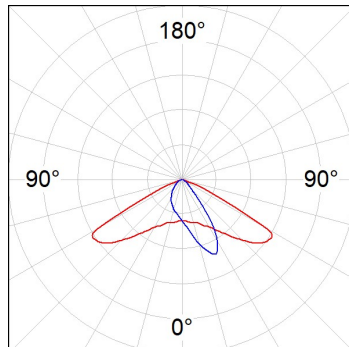

Acabado: Antracita texturizado

Peso: 8.094 g

Superficie máx.expuesta al viento: 0,12 M2

Instalación: Superficie

CARACTERÍSTICAS TÉCNICAS:

Flujo de salida:	12.040 lm	K:	3000
Plum:	97,7W	IRC:	80
Eficacia:	105,7 lm/w	MacAdam:	4
Fuente de Luz:	HIGH POWER LED	Alimentación:	220-240V 50/60Hz
Horas de vida led:	80.000 L80 B10 (Ta=25°C)	Equipo:	Electrónico
Pled:	89W		

Tolerancia del flujo de salida +/- 10%

Opciones Personalizables:

DATOS FOTOMÉTRICOS :

FL214ST830NA
 $\eta = 100\%$
 $I_{max} = 816 \text{ cd/klm}$
UTE: 1,00D
CIE: 49 90 100 100 100

ACCESORIOS :

Soporte

Cód. producto:
COARDB120A
COARIN120A