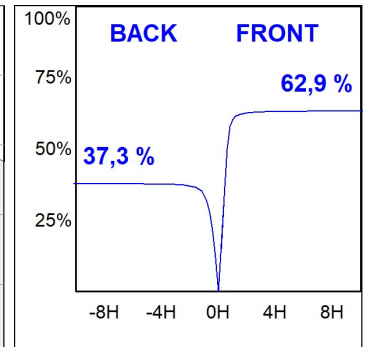

Acabado: Antracita texturizado

Peso: 8.094 g

Superficie máx.expuesta al viento: 0,12 M2

Instalación: Superficie

CARACTERÍSTICAS TÉCNICAS:

Flujo de salida:	12.040 lm	K:	3000
Plum:	97,7W	IRC:	80
Eficacia:	105,7 lm/w	MacAdam:	4
Fuente de Luz:	HIGH POWER LED	Alimentación:	220-240V 50/60Hz
Horas de vida led:	80.000 L80 B10 (Ta=25°C)	Equipo:	Electrónico
Pled:	89W		

Tolerancia del flujo de salida +/- 10%

Opciones Personalizables:

DATOS FOTOMÉTRICOS :

FL214ST830NA
 $\eta = 100\%$
 $I_{max} = 816 \text{ cd/klm}$
UTE: 1,00D
CIE: 49 90 100 100 100

ACCESORIOS :

Soporte

Cód. producto:
COARDB120A
COARIN120A