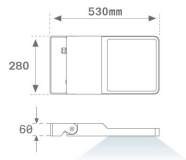

FLUT 280

FL214ST830NA