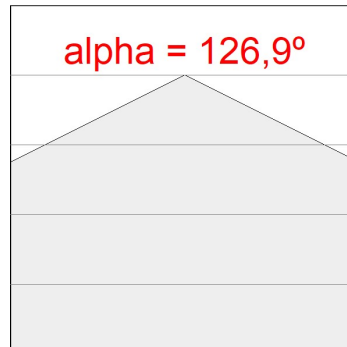

Acabado: Antracita texturizado

Peso: 8.094 g

Superficie máx.expuesta al viento: 0,12 M2

Instalación: Superficie

CARACTERÍSTICAS TÉCNICAS:

Flujo de salida:	12.040 lm	K:	3000
Plum:	97,7W	IRC:	80
Eficacia:	105,7 lm/w	MacAdam:	4
Fuente de Luz:	HIGH POWER LED	Alimentación:	220-240V 50/60Hz
Horas de vida led:	80.000 L80 B10 (Ta=25°C)	Equipo:	Electrónico
Pled:	89W		

Tolerancia del flujo de salida +/- 10%

Opciones Personalizables:

DATOS FOTOMÉTRICOS :

FL214ST830NA
 $\eta = 100\%$
 $I_{max} = 816 \text{ cd/klm}$
UTE: 1,00D
CIE: 49 90 100 100 100

ACCESORIOS :

Soporte

Cód. producto:
COARDB120A
COARIN120A