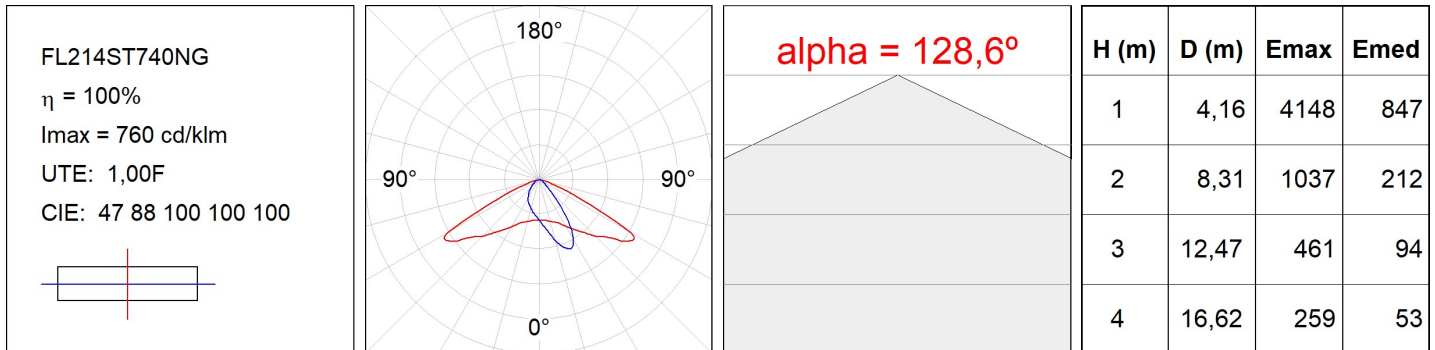

DONNÉES PHOTOMÉTRIQUES :