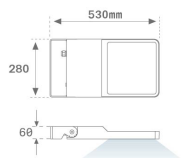

FL214ST740NG