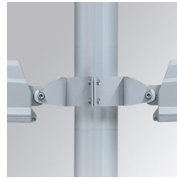

Cód. producto:
COARDB120G
COARIN120G

Descripción:
ACC. CO ARM DB 120-130 GR.
ACC. CO ARM IND 120-130 GR.