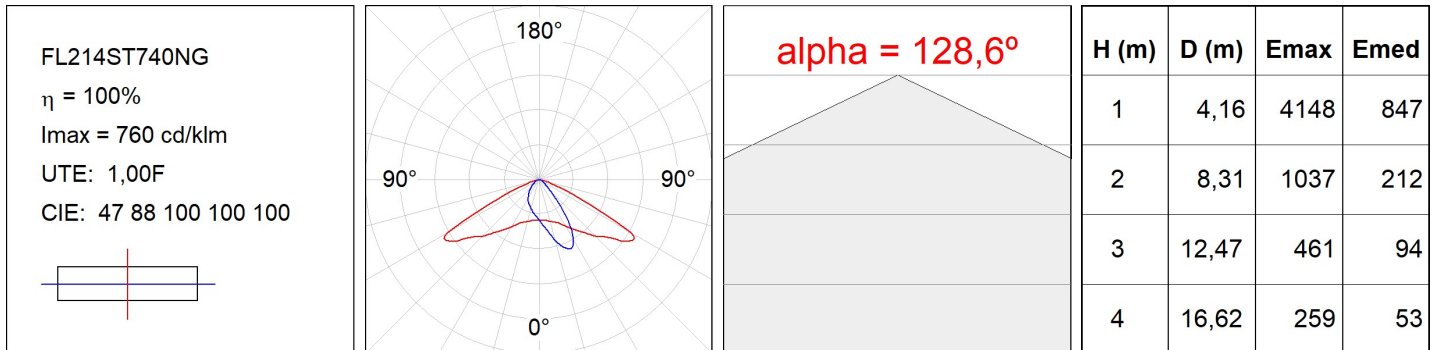

Acabado: Gris texturizado

Peso: 7.944 g

Superficie máx.expuesta al viento: 0,12 M2

Instalación: Superficie

CARACTERÍSTICAS TÉCNICAS:

Flujo de salida:	12.083 lm	K:	4000
Plum:	97,1W	IRC:	70
Eficacia:	124,4 lm/w	MacAdam:	4
Fuente de Luz:	HIGH POWER PHILIPS	Alimentación:	220-240V 50/60Hz
Horas de vida led:	80.000 L80 B10	Equipo:	Electrónico
Pled:	88W		

Tolerancia del flujo de salida +/- 10%

Opciones Personalizables:

DATOS FOTOMÉTRICOS :

ACCESORIOS :

Soporte

Cód. producto:
COARDB120A
COARIN120A

Descripción:
ACC. CO ARM DB 120-130 ANT.
ACC. CO ARM IND 120-130 ANT.