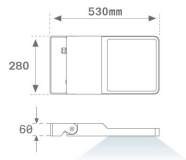

FLUT 280

FL214ST740NG

FLUT 280 G2 14000 NW STREET GR.

Descripción:

Luminaria para adosar de exterior modelo FLUT G2 14000 NW STREET GR. de la marca LAMP. Cuerpo fabricado en inyección de aluminio lacado en color gris texturizado y cristal templado serigrafiado. Rotula fabricada en acero inox AISI304 plegado. Baja altura del cuerpo de 60mm. Modelo para LED HI-POWER, color blanco neutro y equipo electrónico incorporado. Con óptica vial. Con un grado de protección IP66, IK06. Clase de aislamiento I. Su rotula permite giros entre 90° y -30°.

Acabado: Gris texturizado

Peso: 7.944 g

Superficie máx.expuesta al viento: 0,12 M2

Instalación: Superficie

CARACTERÍSTICAS TÉCNICAS:

Flujo de salida:	12.083 lm	K:	4000
Plum:	97,1W	IRC:	70
Eficacia:	124,4 lm/w	MacAdam:	4
Fuente de Luz:	HIGH POWER PHILIPS	Alimentación:	220-240V 50/60Hz
Horas de vida led:	80.000 L80 B10	Equipo:	Electrónico
Pled:	88W		