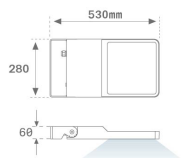

FL214ST740NA