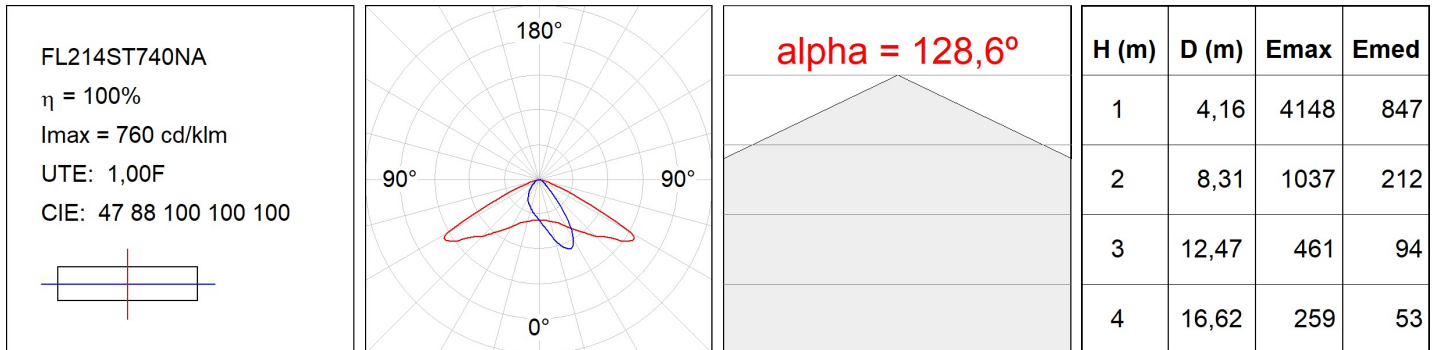

DONNÉES PHOTOMÉTRIQUES :