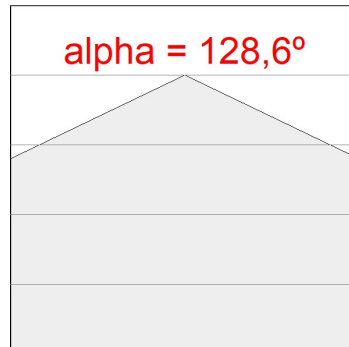

DATOS FOTOMÉTRICOS :

FL214ST740NA
 $\eta = 100\%$
 $I_{max} = 760 \text{ cd/klm}$
UTE: 1,00F
CIE: 47 88 100 100 100

H (m)	D (m)	E_{max}	E_{med}
1	4,16	4148	847
2	8,31	1037	212
3	12,47	461	94
4	16,62	259	53