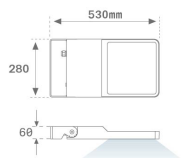

FLUT 280

FL214ST740NA