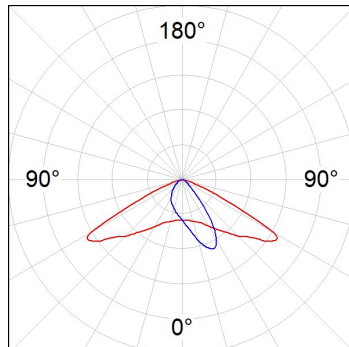

DATOS FOTOMÉTRICOS :

FL214ST740NA
 $\eta = 100\%$
 $I_{max} = 760 \text{ cd/klm}$
UTE: 1,00F
CIE: 47 88 100 100 100

H (m)	D (m)	E_{max}	E_{med}
1	4,16	4148	847
2	8,31	1037	212
3	12,47	461	94
4	16,62	259	53