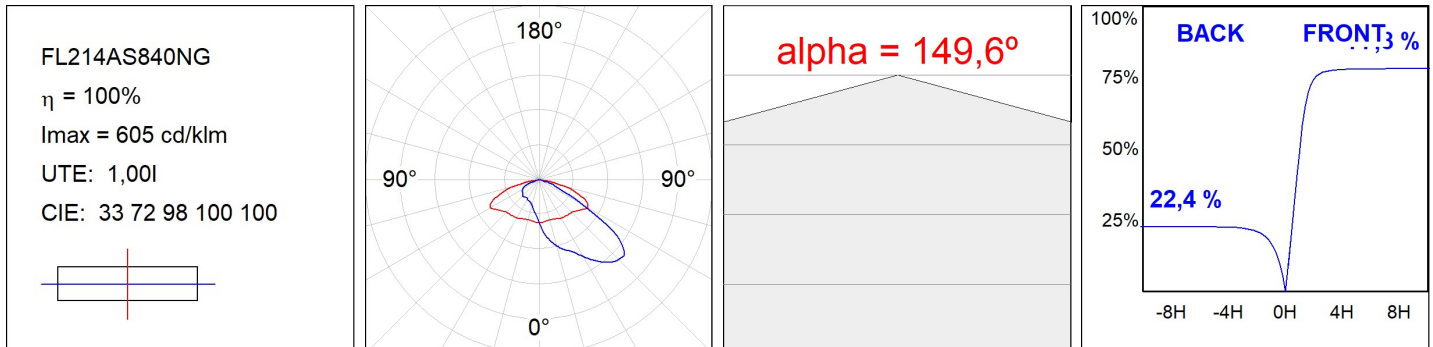

DONNÉES PHOTOMÉTRIQUES :