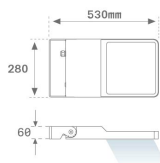

FL214AS840NG

FLUT 280 G2 14000 8NW ASYM GR.

Description:

Luminaire en saillie d'extérieur modèle FLUT 280 G2 ASYM de la marque LAMP. Corps fabriqué en aluminium injecté laqué et verre trempé sérigraphié. Rotule fabriqué en tôle acier inox AISI304 pliée. Faible corps hauteur de 60mm. Modèles pour led HI-POWER, couleur 4000K, CRI 80 et équipement électronique incorporé. Avec optique asymétrique. Avec niveau de protection IP66, IK06. Classe d'isolation I. Sa rotule permet des rotations entre 90° et -30°. Durée de vie: 80. 000 L80 B10. BUG Rate: B2 U0 G2, ULOR 0%. Finitions disponibles: anthracite et gris texturé.

Finition: Gris texturé

Poids: 7.944 g

Surface max.exposition au vent: 0.12 M2

Installation: Surface

SPÉCIFICATIONS TECHNIQUES:

Flux lumineux:	12.220 lm	°K :	4000
Plum:	97,7W	IRC :	80
Efficacité:	125,1 lm/w	MacAdam:	4
Type:	HIGH POWER LED	Alimentation:	220-240V 50/60Hz
Durée de vie LED:	80.000 L80 B10 (Ta=25°C)	Équipement:	Électronique
Puissance:	89W		

Code produit:
COARLODB60A
COARLODB76A

Description:
ACC. CO ARM LONG DB Ø60 ANT.
ACC. CO ARM LONG DB Ø76 ANT.

Code produit:
COARLODB60G
COARLODB76G

Description:
ACC. CO ARM LONG DB Ø60 GR.
ACC. CO ARM LONG DB Ø76 GR.