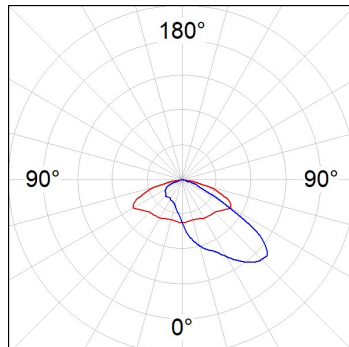

Acabado: Gris texturizado

Peso: 7.944 g

Superficie máx.expuesta al viento: 0,12 M2

Instalación: Superficie

CARACTERÍSTICAS TÉCNICAS:

Flujo de salida:	12.220 lm	K:	4000
Plum:	97,7W	IRC:	80
Eficacia:	125,1 lm/w	MacAdam:	4
Fuente de Luz:	HIGH POWER LED	Alimentación:	220-240V 50/60Hz
Horas de vida led:	80.000 L80 B10 (Ta=25°C)	Equipo:	Electrónico
Pled:	89W		

Tolerancia del flujo de salida +/- 10%

Opciones Personalizables:

DATOS FOTOMÉTRICOS :

FL214AS840NG
 $\eta = 100\%$
 $I_{max} = 605 \text{ cd/klm}$
UTE: 1,00I
CIE: 33 72 98 100 100

ACCESORIOS :

Soporte

Cód. producto:
COARDB120A
COARIN120A