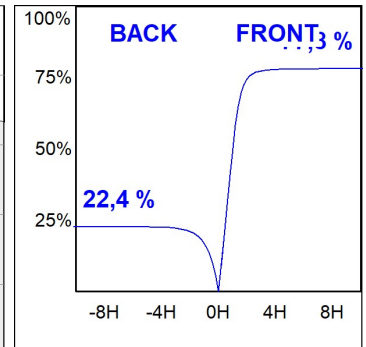

Acabado: Gris texturizado

Peso: 7.944 g

Superficie máx.expuesta al viento: 0,12 M2

Instalación: Superficie

CARACTERÍSTICAS TÉCNICAS:

Flujo de salida:	12.220 lm	K:	4000
Plum:	97,7W	IRC:	80
Eficacia:	125,1 lm/w	MacAdam:	4
Fuente de Luz:	HIGH POWER LED	Alimentación:	220-240V 50/60Hz
Horas de vida led:	80.000 L80 B10 (Ta=25°C)	Equipo:	Electrónico
Pled:	89W		

Tolerancia del flujo de salida +/- 10%

Opciones Personalizables:

DATOS FOTOMÉTRICOS :

FL214AS840NG
 $\eta = 100\%$
 $I_{max} = 605 \text{ cd/klm}$
UTE: 1,00I
CIE: 33 72 98 100 100

ACCESORIOS :

Soporte

Cód. producto:
COARDB120A
COARIN120A