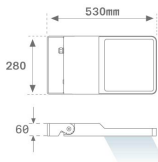

FLUT 280

FL214AS840NG

FLUT 280 G2 14000 8NW ASYM GR.

Descripción:

Luminaria para adosar de exterior modelo FLUT 280 G2 ASYM de la marca LAMP. Cuerpo fabricado en inyección de aluminio lacado y cristal y cristal templado serigrafiado. Rótula fabricada en acero inox AISI304 plegado. Baja altura del cuerpo de 60mm. Modelo para LED HI-POWER, color 4000K, CRI 80 y equipo electrónico incorporado. Con óptica asimétrica. Con un grado de protección IP66, IK06. Clase de aislamiento I. Su rótula permite giros entre 90° y -30°. Horas vida: 80.000 L80 B10. BUG Rate: B2 U0 G2, ULOR 0%. Acabados disponibles: Antracita y gris texturizado.

Acabado: Gris texturizado

Peso: 7.944 g

Superficie máx.expuesta al viento: 0,12 M2

Instalación: Superficie

CARACTERÍSTICAS TÉCNICAS:

Flujo de salida:	12.220 lm	K:	4000
Plum:	97,7W	IRC:	80
Eficacia:	125,1 lm/w	MacAdam:	4
Fuente de Luz:	HIGH POWER LED	Alimentación:	220-240V 50/60Hz
Horas de vida led:	80.000 L80 B10 (Ta=25°C)	Equipo:	Electrónico
Pled:	89W		