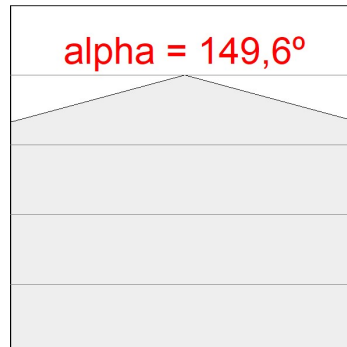

Acabado: Gris texturizado

Peso: 7.944 g

Superficie máx.expuesta al viento: 0,12 M2

Instalación: Superficie

CARACTERÍSTICAS TÉCNICAS:

Flujo de salida:	12.220 lm	K:	4000
Plum:	97,7W	IRC:	80
Eficacia:	125,1 lm/w	MacAdam:	4
Fuente de Luz:	HIGH POWER LED	Alimentación:	220-240V 50/60Hz
Horas de vida led:	80.000 L80 B10 (Ta=25°C)	Equipo:	Electrónico
Pled:	89W		

Tolerancia del flujo de salida +/- 10%

Opciones Personalizables:

DATOS FOTOMÉTRICOS :

FL214AS840NG
 $\eta = 100\%$
 $I_{max} = 605 \text{ cd/klm}$
UTE: 1,00I
CIE: 33 72 98 100 100

ACCESORIOS :

Soporte

Cód. producto:
COARDB120A
COARIN120A