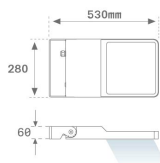

Finition: Texturé anthracite**Poids:** 7.944 g**Surface max.exposition au vent:** 0.12 M2**Installation:** Surface**SPÉCIFICATIONS TECHNIQUES:**

Flux lumineux:	12.220 lm	°K :	4000
Plum:	97,7W	IRC :	80
Efficacité:	125,1 lm/w	MacAdam:	4
Type:	HIGH POWER LED	Alimentation:	220-240V 50/60Hz
Durée de vie LED:	80.000 L80 B10 (Ta=25°C)	Équipement:	Électronique
Puissance:	89W		

Code produit:
COARLODB60A
COARLODB76A

Description:
ACC. CO ARM LONG DB Ø60 ANT.
ACC. CO ARM LONG DB Ø76 ANT.

Code produit:
COARLODB60G
COARLODB76G

Description:
ACC. CO ARM LONG DB Ø60 GR.
ACC. CO ARM LONG DB Ø76 GR.