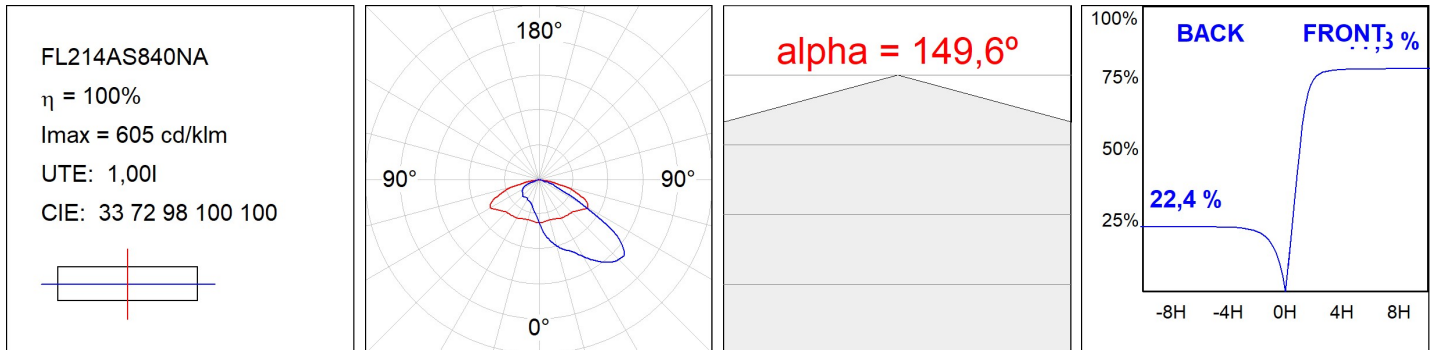

DONNÉES PHOTOMÉTRIQUES :