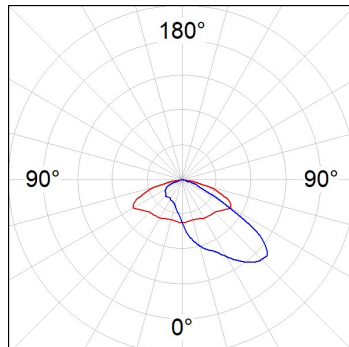

Acabado: Antracita texturizado

Peso: 7.944 g

Superficie máx.expuesta al viento: 0,12 M2

Instalación: Superficie

CARACTERÍSTICAS TÉCNICAS:

Flujo de salida:	12.220 lm	K:	4000
Plum:	97,7W	IRC:	80
Eficacia:	125,1 lm/w	MacAdam:	4
Fuente de Luz:	HIGH POWER LED	Alimentación:	220-240V 50/60Hz
Horas de vida led:	80.000 L80 B10 (Ta=25°C)	Equipo:	Electrónico
Pled:	89W		

Tolerancia del flujo de salida +/- 10%

Opciones Personalizables:

DATOS FOTOMÉTRICOS :

FL214AS840NA
 $\eta = 100\%$
 $I_{max} = 605 \text{ cd/klm}$
UTE: 1,00I
CIE: 33 72 98 100 100

ACCESORIOS :

Soporte

Cód. producto:
COARDB120A
COARIN120A