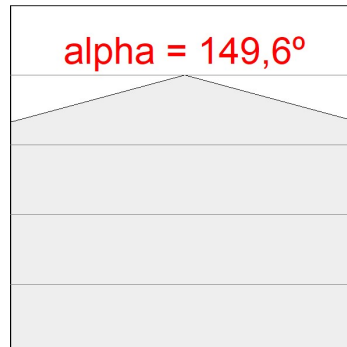

Acabado: Antracita texturizado

Peso: 7.944 g

Superficie máx.expuesta al viento: 0,12 M2

Instalación: Superficie

CARACTERÍSTICAS TÉCNICAS:

Flujo de salida:	12.220 lm	K:	4000
Plum:	97,7W	IRC:	80
Eficacia:	125,1 lm/w	MacAdam:	4
Fuente de Luz:	HIGH POWER LED	Alimentación:	220-240V 50/60Hz
Horas de vida led:	80.000 L80 B10 (Ta=25°C)	Equipo:	Electrónico
Pled:	89W		

Tolerancia del flujo de salida +/- 10%

Opciones Personalizables:

DATOS FOTOMÉTRICOS :

FL214AS840NA
 $\eta = 100\%$
 $I_{max} = 605 \text{ cd/klm}$
UTE: 1,00I
CIE: 33 72 98 100 100

ACCESORIOS :

Soporte

Cód. producto:
COARDB120A
COARIN120A