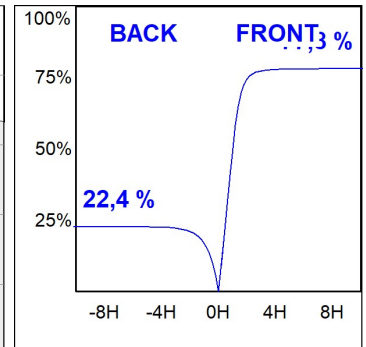

Acabado: Antracita texturizado

Peso: 7.944 g

Superficie máx.expuesta al viento: 0,12 M2

Instalación: Superficie

CARACTERÍSTICAS TÉCNICAS:

Flujo de salida:	12.220 lm	K:	4000
Plum:	97,7W	IRC:	80
Eficacia:	125,1 lm/w	MacAdam:	4
Fuente de Luz:	HIGH POWER LED	Alimentación:	220-240V 50/60Hz
Horas de vida led:	80.000 L80 B10 (Ta=25°C)	Equipo:	Electrónico
Pled:	89W		

Tolerancia del flujo de salida +/- 10%

Opciones Personalizables:

DATOS FOTOMÉTRICOS :

FL214AS840NA
 $\eta = 100\%$
 $I_{max} = 605 \text{ cd/klm}$
UTE: 1,00I
CIE: 33 72 98 100 100

ACCESORIOS :

Soporte

Cód. producto:
COARDB120A
COARIN120A