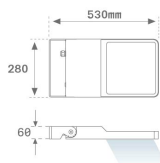

FL214AS840NA