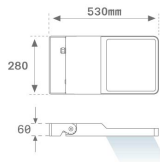

FLUT 280

FL214AS740NG