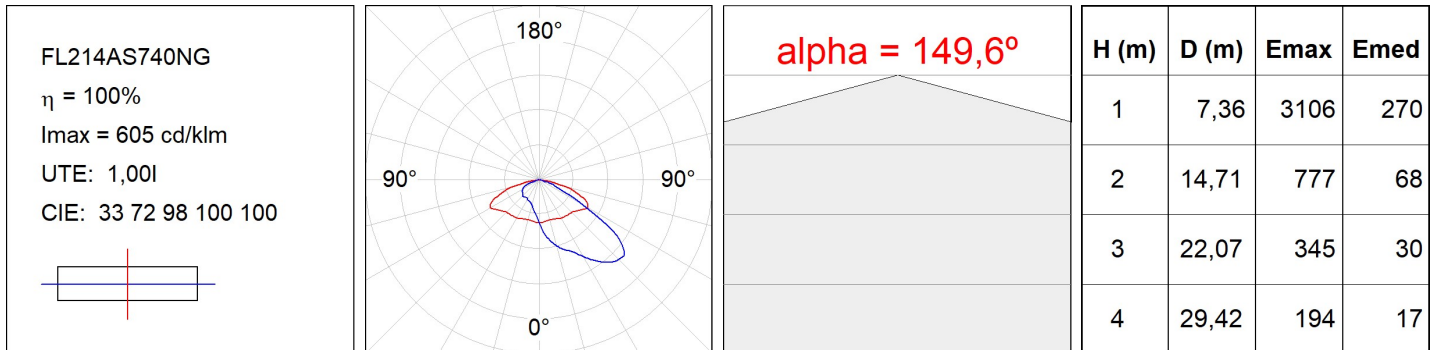

Acabado: Gris texturizado

Peso: 7.944 g

Superficie máx.expuesta al viento: 0,12 M2

Instalación: Superficie

CARACTERÍSTICAS TÉCNICAS:

Flujo de salida:	11.650 lm	K:	4000
Plum:	97,1W	IRC:	70
Eficacia:	120 lm/w	MacAdam:	4
Fuente de Luz:	HIGH POWER PHILIPS	Alimentación:	220-240V 50/60Hz
Horas de vida led:	80.000 L80 B10	Equipo:	Electrónico
Pled:	88W		

Tolerancia del flujo de salida +/- 10%

Opciones Personalizables:

DATOS FOTOMÉTRICOS :

ACCESORIOS :

Soporte

Cód. producto:
COARDB120A
COARIN120A

Descripción:
ACC. CO ARM DB 120-130 ANT.
ACC. CO ARM IND 120-130 ANT.