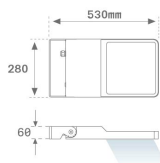

FL214AS740NA