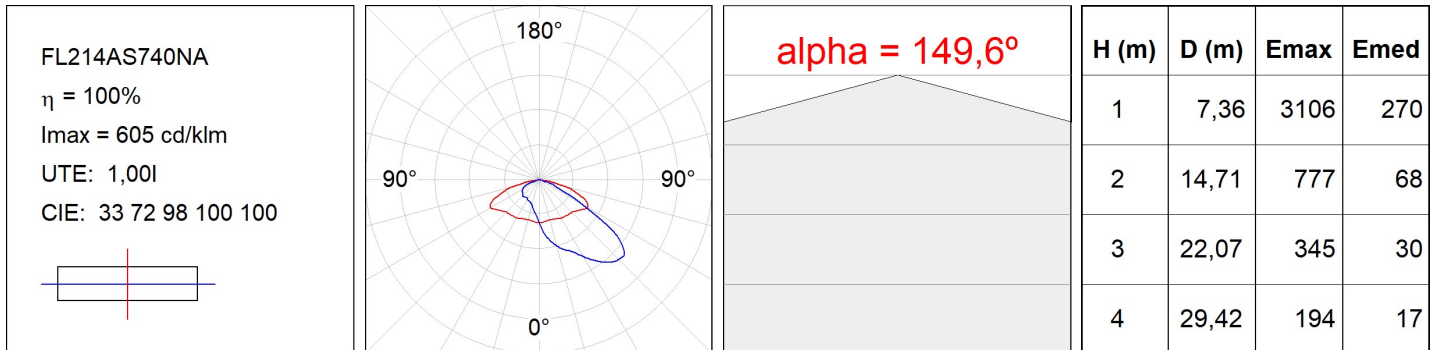

DONNÉES PHOTOMÉTRIQUES :