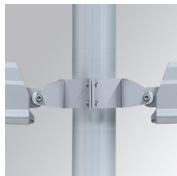

Code produit:
COARDB120G
COARIN120G

Description:
ACC. CO ARM DB 120-130 GR.
ACC. CO ARM IND 120-130 GR.