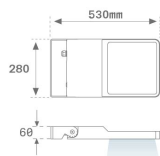

FL209SY840NG

FLUT 280 G2 9300 8NW SYM GR.

Description:

Luminaire en saillie d'extérieur modèle FLUT 280 G2 SYM de la marque LAMP. Corps fabriqué en aluminium injecté laqué et verre trempé sérigraphié. Rotule fabriqué en tôle acier inox AISI304 pliée. Faible corps hauteur de 60mm. Modèles pour led HI-POWER, couleur 4000K, CRI 80 et équipement électronique incorporé. Avec optique symétrique. Avec niveau de protection IP66, IK06. Classe d'isolation I. Sa rotule permet des rotations entre 90° et -30°. Durée de vie: 50. 000 L90 B10. BUG Rate: B4 U0 G0, ULOR 0%. Finitions disponibles: anthracite et gris texturé.

Finition: Gris texturé**Poids:** 7.860 g**Surface max.exposition au vent:** 0.12 M2**Installation:** Surface**SPÉCIFICATIONS TECHNIQUES:**

Flux lumineux:	8.591 lm	°K :	4000
Plum:	64,9W	IRC :	80
Efficacité:	132,4 lm/w	MacAdam:	4
Type:	HIGH POWER LED	Alimentation:	220-240V 50/60Hz
Durée de vie LED:	50.000 L90 B10 (Ta=25°C)	Équipement:	Électronique
Puissance:	60W		

Code produit:
COARLODB60A
COARLODB76A

Description:
ACC. CO ARM LONG DB Ø60 ANT.
ACC. CO ARM LONG DB Ø76 ANT.

Code produit:
COARLODB60G
COARLODB76G

Description:
ACC. CO ARM LONG DB Ø60 GR.
ACC. CO ARM LONG DB Ø76 GR.