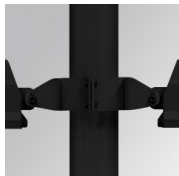

ACCESSOIRES :

Support

Code produit:
COARDB120A
COARIN120A

Description:
ACC. CO ARM DB 120-130 ANT.
ACC. CO ARM IND 120-130 ANT.