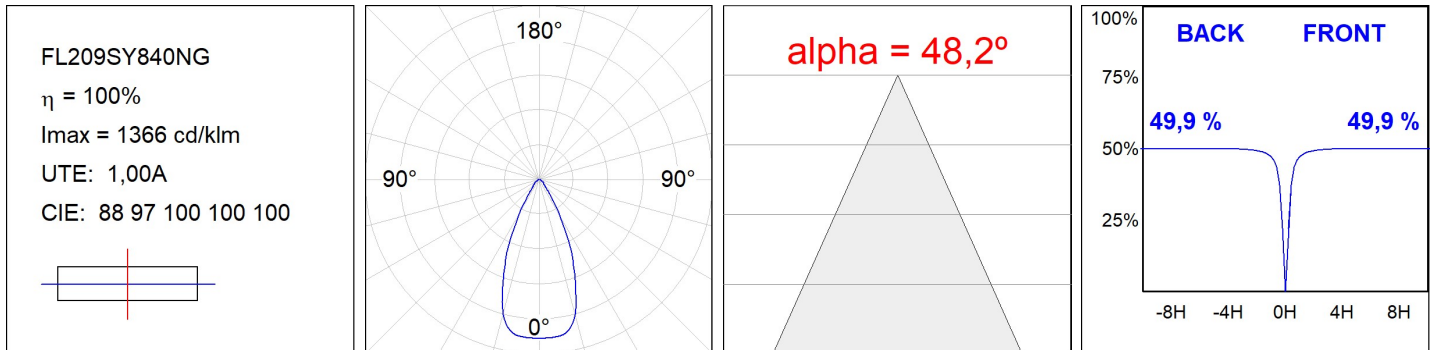

DONNÉES PHOTOMÉTRIQUES :