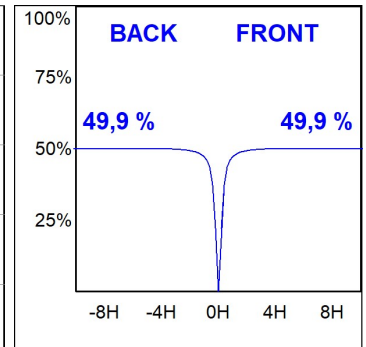

Acabado: Gris texturizado

Peso: 7.860 g

Superficie máx.expuesta al viento: 0,12 M2

Instalación: Superficie

CARACTERÍSTICAS TÉCNICAS:

Flujo de salida:	8.591 lm	K:	4000
Plum:	64,9W	IRC:	80
Eficacia:	132,4 lm/w	MacAdam:	4
Fuente de Luz:	HIGH POWER LED	Alimentación:	220-240V 50/60Hz
Horas de vida led:	50.000 L90 B10 (Ta=25°C)	Equipo:	Electrónico
Pled:	60W		

Tolerancia del flujo de salida +/- 10%

Opciones Personalizables:

DATOS FOTOMÉTRICOS :

FL209SY840NG
 $\eta = 100\%$
 $I_{max} = 1366 \text{ cd/klm}$
UTE: 1,00A
CIE: 88 97 100 100 100

ACCESORIOS :

Soporte

Cód. producto:
COARDB120A
COARIN120A