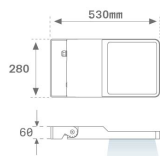

FL209SY840NG

FLUT 280 G2 9300 8NW SYM GR.

Descripción:

Luminaria para adosar de exterior modelo FLUT 280 G2 SYM de la marca LAMP. Cuerpo fabricado en inyección de aluminio lacado y cristal y cristal templado serigrafiado. Rótula fabricada en acero inox AISI304 plegado. Baja altura del cuerpo de 60mm. Modelo para LED HI-POWER, color 4000K, CRI 80 y equipo electrónico incorporado. Con óptica simétrica. Con un grado de protección IP66, IK06. Clase de aislamiento I. Su rótula permite giros entre 90° y -30°. Horas vida: 50. 000 L90 B10. BUG Rate: B4 U0 G0, ULOR 0%. Acabados disponibles: Antracita y gris texturizado.

Acabado: Gris texturizado

Peso: 7.860 g

Superficie máx.expuesta al viento: 0,12 M2

Instalación: Superficie

CARACTERÍSTICAS TÉCNICAS:

Flujo de salida:	8.591 lm	K:	4000
Plum:	64,9W	IRC:	80
Eficacia:	132,4 lm/w	MacAdam:	4
Fuente de Luz:	HIGH POWER LED	Alimentación:	220-240V 50/60Hz
Horas de vida led:	50.000 L90 B10 (Ta=25°C)	Equipo:	Electrónico
Pled:	60W		