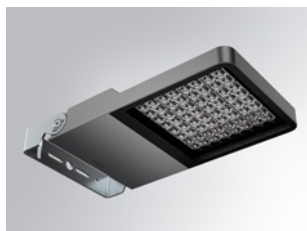

FL209SY840NG

FLUT 280 G2 9300 8NW SYM GR.

Descripción:

Luminaria para adosar de exterior modelo FLUT 280 G2 SYM de la marca LAMP. Cuerpo fabricado en inyección de aluminio lacado y cristal y cristal templado serigrafiado. Rótula fabricada en acero inox AISI304 plegado. Baja altura del cuerpo de 60mm. Modelo para LED HI-POWER, color 4000K, CRI 80 y equipo electrónico incorporado. Con óptica simétrica. Con un grado de protección IP66, IK06. Clase de aislamiento I. Su rótula permite giros entre 90° y -30°. Horas vida: 50. 000 L90 B10. BUG Rate: B4 U0 G0, ULOR 0%. Acabados disponibles: Antracita y gris texturizado.

Acabado: Gris texturizado

Peso: 7.860 g

Superficie máx.expuesta al viento: 0,12 M2

Instalación: Superficie

CARACTERÍSTICAS TÉCNICAS:

Flujo de salida:	8.591 lm	K:	4000
Plum:	64,9W	IRC:	80
Eficacia:	132,4 lm/w	MacAdam:	4
Fuente de Luz:	HIGH POWER LED	Alimentación:	220-240V 50/60Hz
Horas de vida led:	50.000 L90 B10 (Ta=25°C)	Equipo:	Electrónico
Pled:	60W		