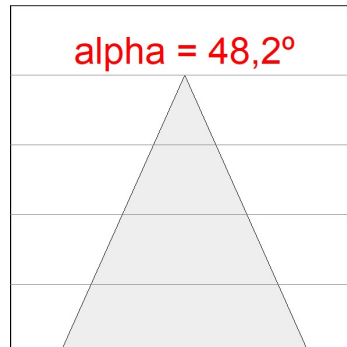

Acabado: Gris texturizado

Peso: 7.860 g

Superficie máx.expuesta al viento: 0,12 M2

Instalación: Superficie

CARACTERÍSTICAS TÉCNICAS:

Flujo de salida:	8.591 lm	K:	4000
Plum:	64,9W	IRC:	80
Eficacia:	132,4 lm/w	MacAdam:	4
Fuente de Luz:	HIGH POWER LED	Alimentación:	220-240V 50/60Hz
Horas de vida led:	50.000 L90 B10 (Ta=25°C)	Equipo:	Electrónico
Pled:	60W		

Tolerancia del flujo de salida +/- 10%

Opciones Personalizables:

DATOS FOTOMÉTRICOS :

FL209SY840NG
 $\eta = 100\%$
 $I_{max} = 1366 \text{ cd/klm}$
UTE: 1,00A
CIE: 88 97 100 100 100

ACCESORIOS :

Soporte

Cód. producto:
COARDB120A
COARIN120A