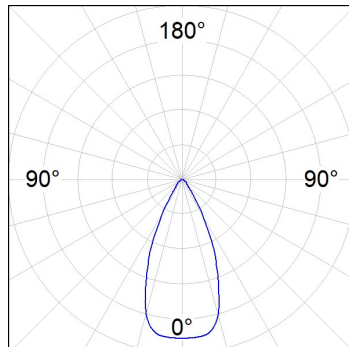

FL209SY840NG

FLUT 280 G2 9300 8NW SYM GR.

Descripción:

Luminaria para adosar de exterior modelo FLUT 280 G2 SYM de la marca LAMP. Cuerpo fabricado en inyección de aluminio lacado y cristal y cristal templado serigrafiado. Rótula fabricada en acero inox AISI304 plegado. Baja altura del cuerpo de 60mm. Modelo para LED HI-POWER, color 4000K, CRI 80 y equipo electrónico incorporado. Con óptica simétrica. Con un grado de protección IP66, IK06. Clase de aislamiento I. Su rótula permite giros entre 90° y -30°. Horas vida: 50. 000 L90 B10. BUG Rate: B4 U0 G0, ULOR 0%. Acabados disponibles: Antracita y gris texturizado.

Acabado: Gris texturizado

Peso: 7.860 g

Superficie máx.expuesta al viento: 0,12 M2

Instalación: Superficie

CARACTERÍSTICAS TÉCNICAS:

Flujo de salida:	8.591 lm	K:	4000
Plum:	64,9W	IRC:	80
Eficacia:	132,4 lm/w	MacAdam:	4
Fuente de Luz:	HIGH POWER LED	Alimentación:	220-240V 50/60Hz
Horas de vida led:	50.000 L90 B10 (Ta=25°C)	Equipo:	Electrónico
Pled:	60W		

Tolerancia del flujo de salida +/- 10%

Opciones Personalizables:

DATOS FOTOMÉTRICOS :

FL209SY840NG
 $\eta = 100\%$
 $I_{max} = 1366 \text{ cd/klm}$
UTE: 1,00A
CIE: 88 97 100 100 100

ACCESORIOS :

Soporte

Cód. producto:
COARDB120A
COARIN120A