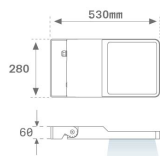

FL209SY840NA