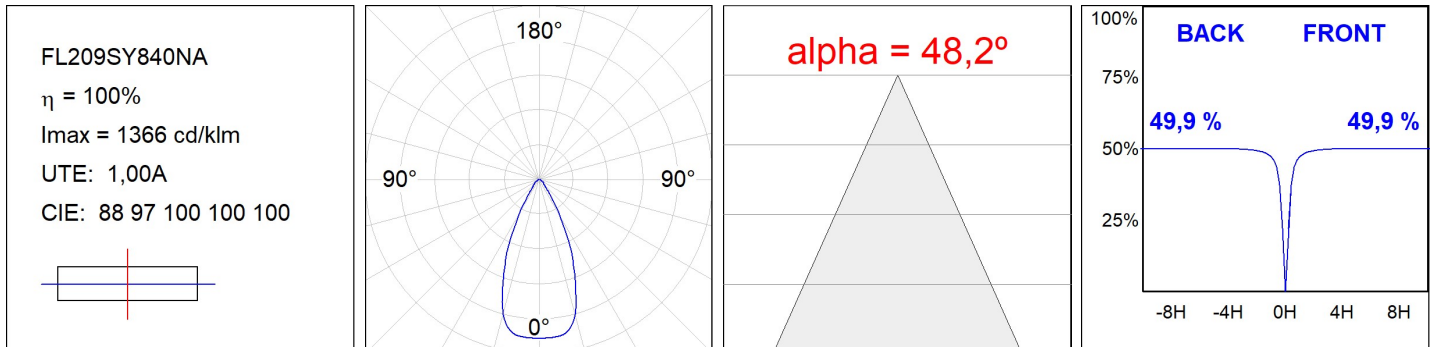

DONNÉES PHOTOMÉTRIQUES :