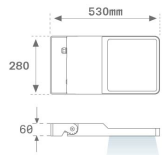

FLUT 280

FL209SY840NA