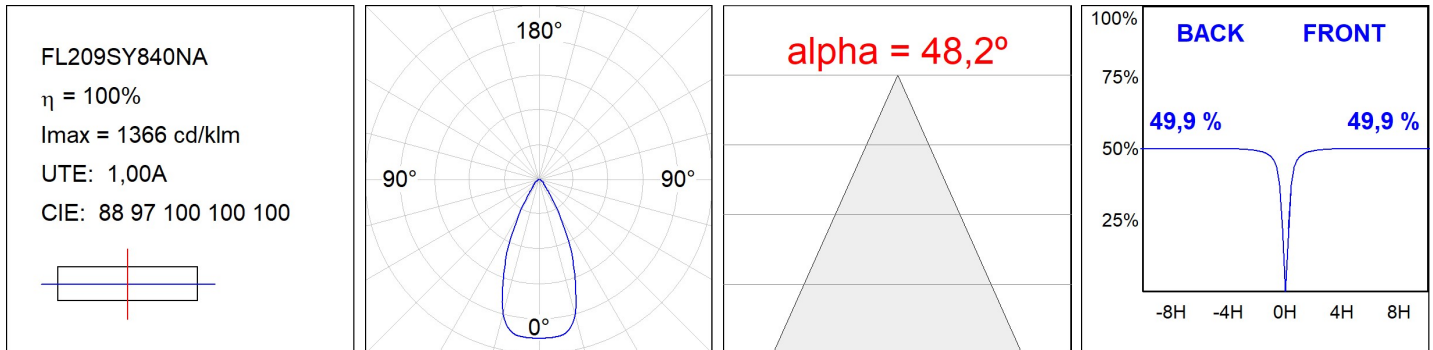

DATOS FOTOMÉTRICOS :