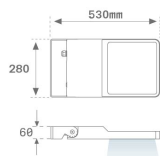

FL209SY830NG

FLUT 280 G2 9300 8WW SYM GR.

Description:

Luminaire en saillie d'extérieur modèle FLUT 280 G2 SYM de la marque LAMP. Corps fabriqué en aluminium injecté laqué et verre trempé sérigraphié. Rotule fabriqué en tôle acier inox AISI304 pliée. Faible corps hauteur de 60mm. Modèles pour led HI-POWER, couleur 3000K, CRI 80 et équipement électronique incorporé. Avec optique symétrique. Avec niveau de protection IP66, IK06. Classe d'isolation I. Sa rotule permet des rotations entre 90° et -30°. Durée de vie: 50. 000 L90 B10. BUG Rate: B4 U0 G0, ULOR 0%. Finitions disponibles: anthracite et gris texturé.

Finition: Gris texturé**Poids:** 7.860 g**Surface max.exposition au vent:** 0.12 M2**Installation:** Surface**SPÉCIFICATIONS TECHNIQUES:**

Flux lumineux:	8.161 lm	°K :	3000
Plum:	64,9W	IRC :	80
Efficacité:	125,8 lm/w	MacAdam:	4
Type:	HIGH POWER LED	Alimentation:	220-240V 50/60Hz
Durée de vie LED:	50.000 L90 B10 (Ta=25°C)	Équipement:	Électronique
Puissance:	60W		

Code produit:
COARLODB60A
COARLODB76A

Description:
ACC. CO ARM LONG DB Ø60 ANT.
ACC. CO ARM LONG DB Ø76 ANT.

Code produit:
COARLODB60G
COARLODB76G

Description:
ACC. CO ARM LONG DB Ø60 GR.
ACC. CO ARM LONG DB Ø76 GR.