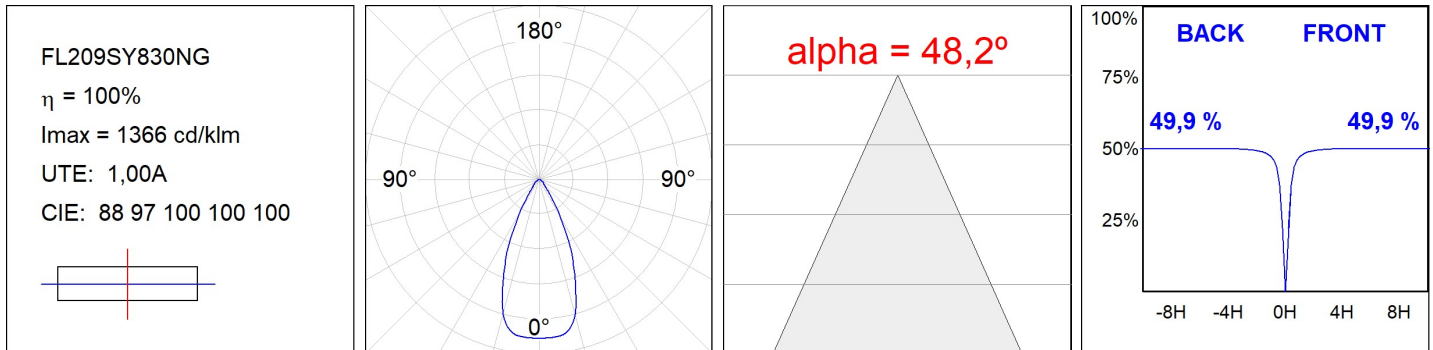

DONNÉES PHOTOMÉTRIQUES :