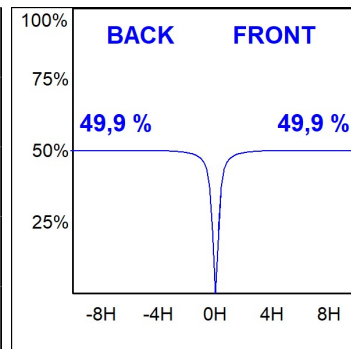

Acabado: Gris texturizado

Peso: 7.860 g

Superficie máx.expuesta al viento: 0,12 M2

Instalación: Superficie

CARACTERÍSTICAS TÉCNICAS:

Flujo de salida:	8.161 lm	K:	3000
Plum:	64,9W	IRC:	80
Eficacia:	125,8 lm/w	MacAdam:	4
Fuente de Luz:	HIGH POWER LED	Alimentación:	220-240V 50/60Hz
Horas de vida led:	50.000 L90 B10 (Ta=25°C)	Equipo:	Electrónico
Pled:	60W		

Tolerancia del flujo de salida +/- 10%

Opciones Personalizables:

DATOS FOTOMÉTRICOS :

FL209SY830NG
 $\eta = 100\%$
 $I_{max} = 1366 \text{ cd/klm}$
UTE: 1,00A
CIE: 88 97 100 100 100

ACCESORIOS :

Soporte

Cód. producto:
COARDB120A
COARIN120A