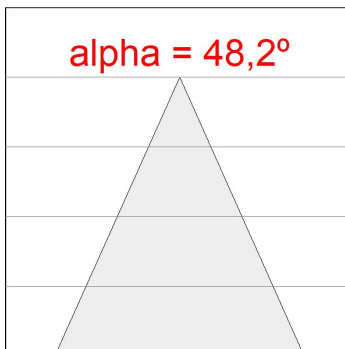

Acabado: Gris texturizado

Peso: 7.860 g

Superficie máx.expuesta al viento: 0,12 M2

Instalación: Superficie

CARACTERÍSTICAS TÉCNICAS:

Flujo de salida:	8.161 lm	K:	3000
Plum:	64,9W	IRC:	80
Eficacia:	125,8 lm/w	MacAdam:	4
Fuente de Luz:	HIGH POWER LED	Alimentación:	220-240V 50/60Hz
Horas de vida led:	50.000 L90 B10 (Ta=25°C)	Equipo:	Electrónico
Pled:	60W		

Tolerancia del flujo de salida +/- 10%

Opciones Personalizables:

DATOS FOTOMÉTRICOS :

FL209SY830NG
 $\eta = 100\%$
 $I_{max} = 1366 \text{ cd/klm}$
UTE: 1,00A
CIE: 88 97 100 100 100

ACCESORIOS :

Soporte

Cód. producto:
COARDB120A
COARIN120A