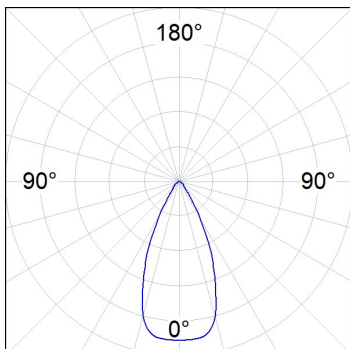

Acabado: Gris texturizado

Peso: 7.860 g

Superficie máx.expuesta al viento: 0,12 M2

Instalación: Superficie

CARACTERÍSTICAS TÉCNICAS:

Flujo de salida:	8.161 lm	K:	3000
Plum:	64,9W	IRC:	80
Eficacia:	125,8 lm/w	MacAdam:	4
Fuente de Luz:	HIGH POWER LED	Alimentación:	220-240V 50/60Hz
Horas de vida led:	50.000 L90 B10 (Ta=25°C)	Equipo:	Electrónico
Pled:	60W		

Tolerancia del flujo de salida +/- 10%

Opciones Personalizables:

DATOS FOTOMÉTRICOS :

FL209SY830NG
 $\eta = 100\%$
 $I_{max} = 1366 \text{ cd/klm}$
UTE: 1,00A
CIE: 88 97 100 100 100

ACCESORIOS :

Soporte

Cód. producto:
COARDB120A
COARIN120A