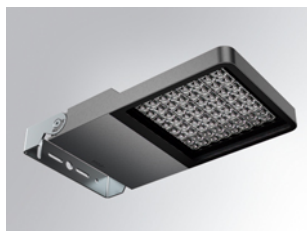

FL209SY830NG

FLUT 280 G2 9300 8WW SYM GR.

Descripción:

Luminaria para adosar de exterior modelo FLUT 280 G2 SYM de la marca LAMP. Cuerpo fabricado en inyección de aluminio lacado y cristal y cristal templado serigrafiado. Rótula fabricada en acero inox AISI304 plegado. Baja altura del cuerpo de 60mm. Modelo para LED HI-POWER, color 3000K, CRI 80 y equipo electrónico incorporado. Con óptica simétrica. Con un grado de protección IP66, IK06. Clase de aislamiento I. Su rótula permite giros entre 90° y -30°. Horas vida: 50. 000 L90 B10. BUG Rate: B4 U0 G0, ULOR 0%. Acabados disponibles: Antracita y gris texturizado.

Acabado: Gris texturizado

Peso: 7.860 g

Superficie máx.expuesta al viento: 0,12 M2

Instalación: Superficie

CARACTERÍSTICAS TÉCNICAS:

Flujo de salida:	8.161 lm	K:	3000
Plum:	64,9W	IRC:	80
Eficacia:	125,8 lm/w	MacAdam:	4
Fuente de Luz:	HIGH POWER LED	Alimentación:	220-240V 50/60Hz
Horas de vida led:	50.000 L90 B10 (Ta=25°C)	Equipo:	Electrónico
Pled:	60W		