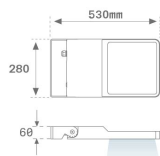

FL209SY830NG

FLUT 280 G2 9300 8WW SYM GR.

Descripción:

Luminaria para adosar de exterior modelo FLUT 280 G2 SYM de la marca LAMP. Cuerpo fabricado en inyección de aluminio lacado y cristal y cristal templado serigrafiado. Rótula fabricada en acero inox AISI304 plegado. Baja altura del cuerpo de 60mm. Modelo para LED HI-POWER, color 3000K, CRI 80 y equipo electrónico incorporado. Con óptica simétrica. Con un grado de protección IP66, IK06. Clase de aislamiento I. Su rótula permite giros entre 90° y -30°. Horas vida: 50. 000 L90 B10. BUG Rate: B4 U0 G0, ULOR 0%. Acabados disponibles: Antracita y gris texturizado.

Acabado: Gris texturizado

Peso: 7.860 g

Superficie máx.expuesta al viento: 0,12 M2

Instalación: Superficie

CARACTERÍSTICAS TÉCNICAS:

Flujo de salida:	8.161 lm	K:	3000
Plum:	64,9W	IRC:	80
Eficacia:	125,8 lm/w	MacAdam:	4
Fuente de Luz:	HIGH POWER LED	Alimentación:	220-240V 50/60Hz
Horas de vida led:	50.000 L90 B10 (Ta=25°C)	Equipo:	Electrónico
Pled:	60W		

Tolerancia del flujo de salida +/- 10%

Opciones Personalizables:

DATOS FOTOMÉTRICOS :

FL209SY830NG
 $\eta = 100\%$
 $I_{max} = 1366 \text{ cd/klm}$
UTE: 1,00A
CIE: 88 97 100 100 100

ACCESORIOS :

Soporte

Cód. producto:
COARDB120A
COARIN120A