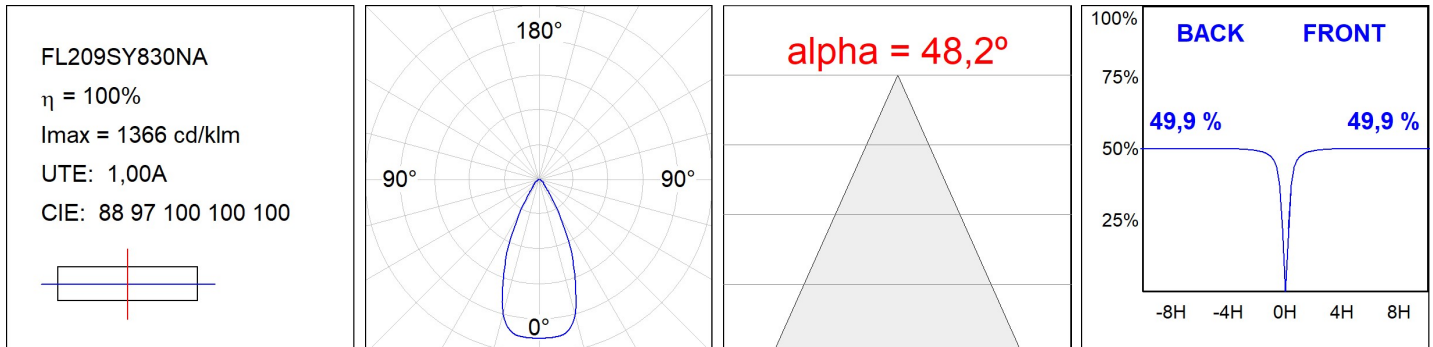

DONNÉES PHOTOMÉTRIQUES :