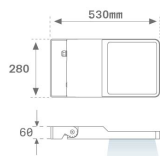

FL209SY830NA