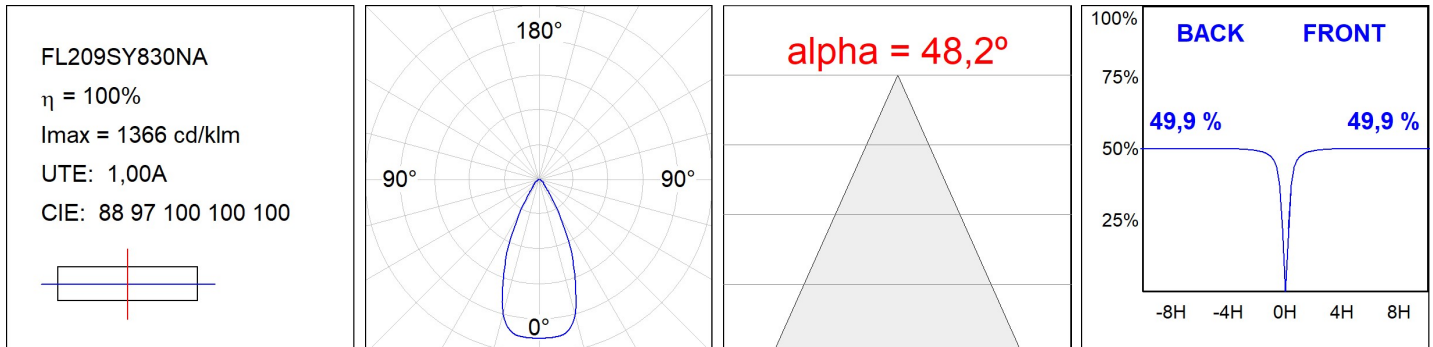

DATOS FOTOMÉTRICOS :