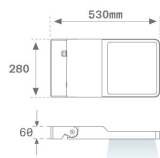

FL209SY830NA