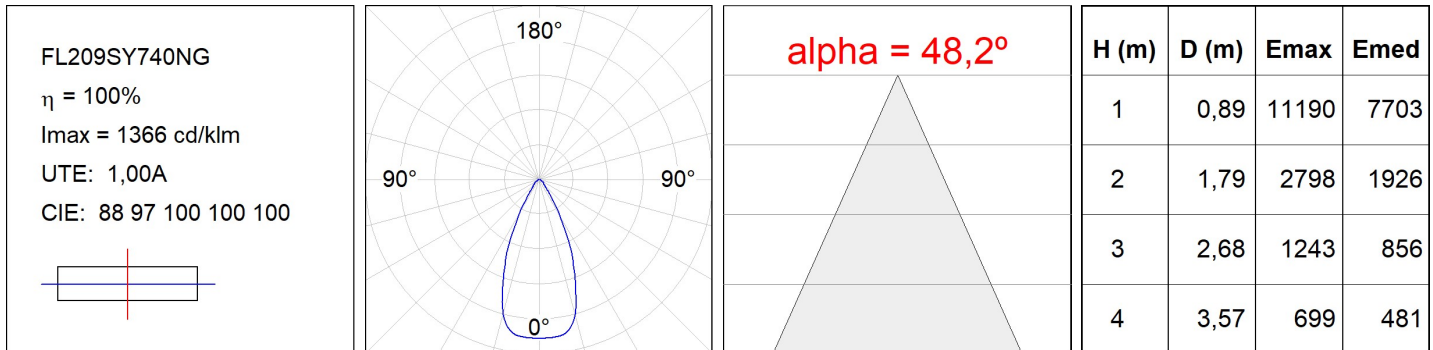

DONNÉES PHOTOMÉTRIQUES :