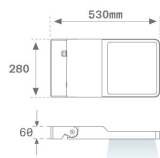

FL209SY740NG