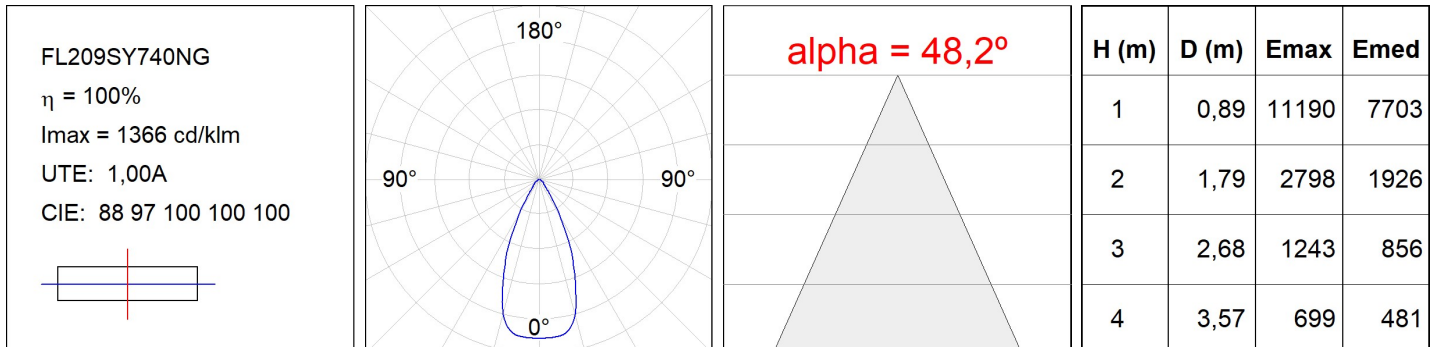

Acabado: Gris texturizado

Peso: 7.860 g

Superficie máx.expuesta al viento: 0,12 M2

Instalación: Superficie

CARACTERÍSTICAS TÉCNICAS:

Flujo de salida:	8.191 lm	K:	4000
Plum:	64,3W	IRC:	70
Eficacia:	127,4 lm/w	MacAdam:	4
Fuente de Luz:	HIGH POWER PHILIPS	Alimentación:	220-240V 50/60Hz
Horas de vida led:	50.000 L90 B10	Equipo:	Electrónico
Pled:	59W		

Tolerancia del flujo de salida +/- 10%

Opciones Personalizables:

DATOS FOTOMÉTRICOS :

ACCESORIOS :

Soporte

Cód. producto:
COARDB120A
COARIN120A

Descripción:
ACC. CO ARM DB 120-130 ANT.
ACC. CO ARM IND 120-130 ANT.