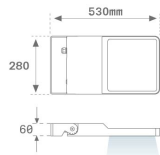

FL209SY740NG