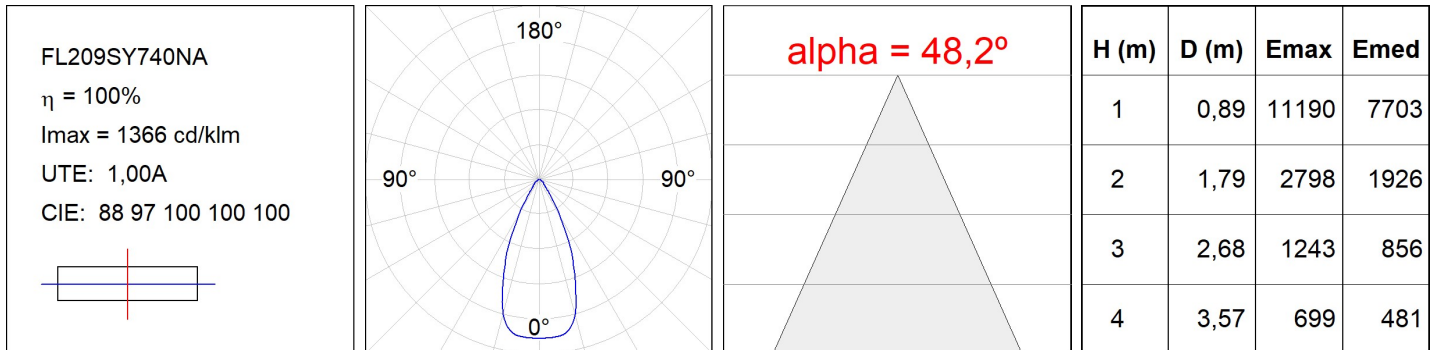

DONNÉES PHOTOMÉTRIQUES :