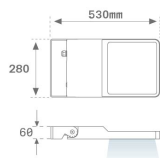

FL209SY740NA