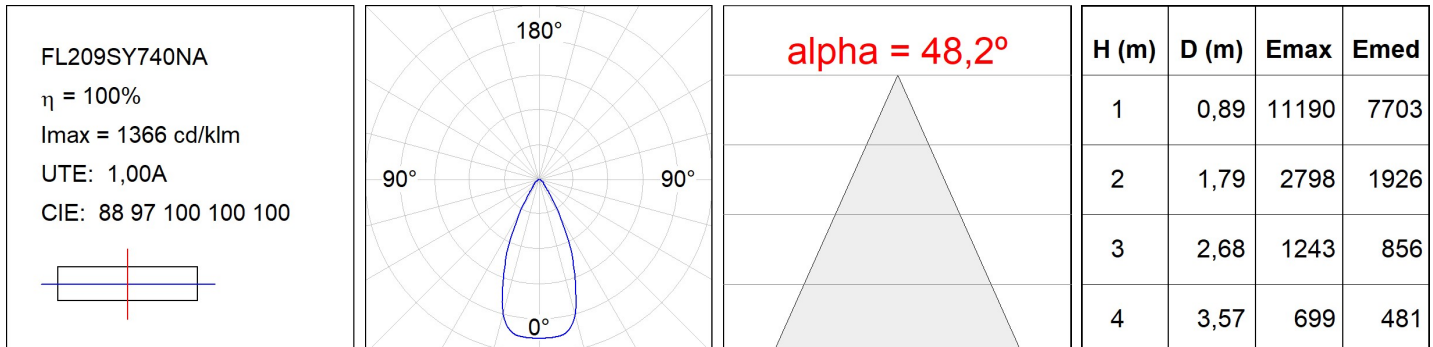

DATOS FOTOMÉTRICOS :