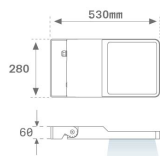

FL209SY730NG