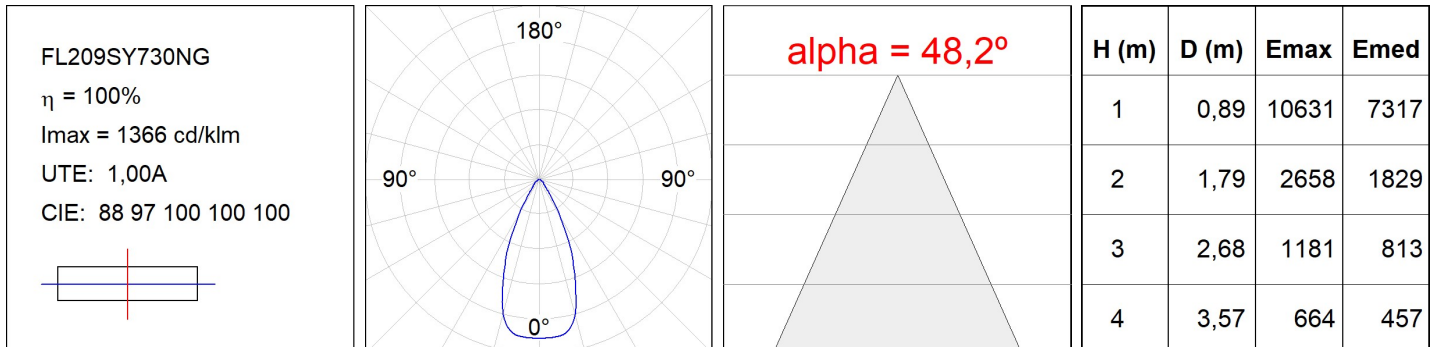

DONNÉES PHOTOMÉTRIQUES :