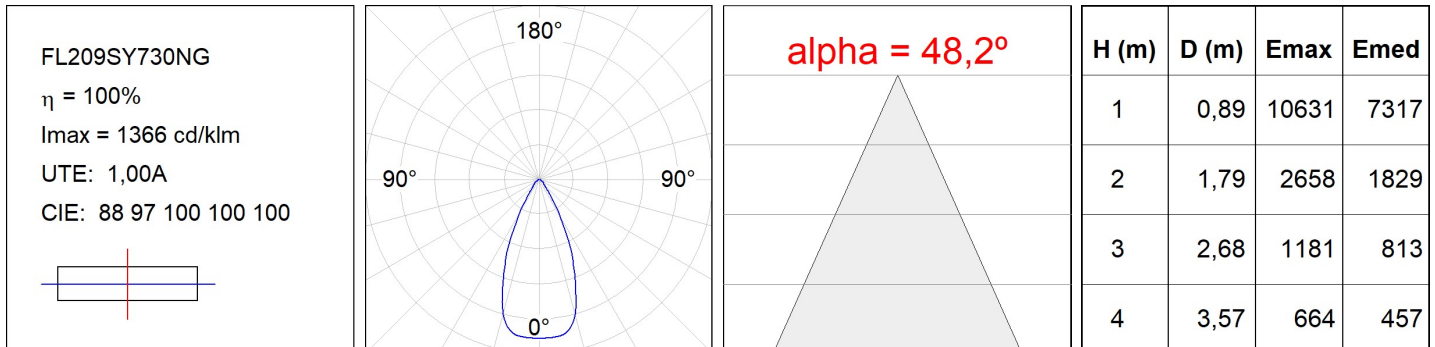

DATOS FOTOMÉTRICOS :