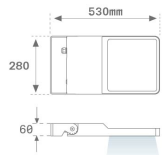

FL209SY730NG