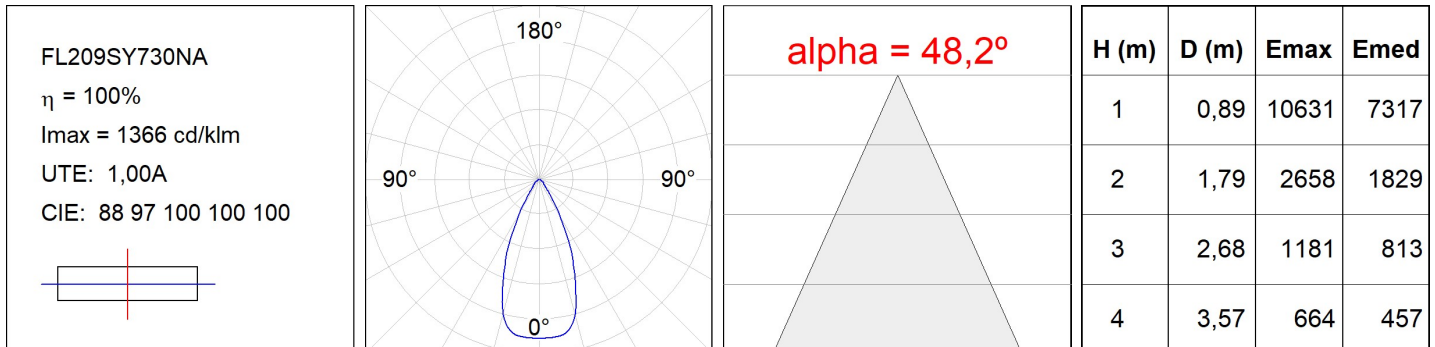

DONNÉES PHOTOMÉTRIQUES :