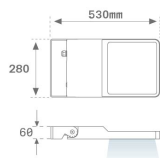

FL209SY730NA