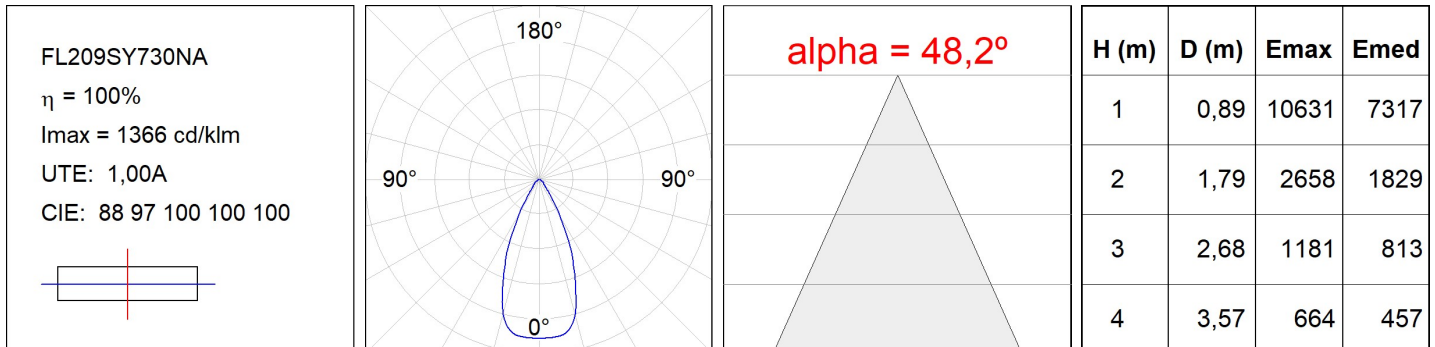

DATOS FOTOMÉTRICOS :