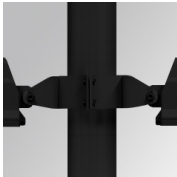

ACCESORIOS :

Soporte

Cód. producto:
COARDB120A
COARIN120A

Descripción:
ACC. CO ARM DB 120-130 ANT.
ACC. CO ARM IND 120-130 ANT.