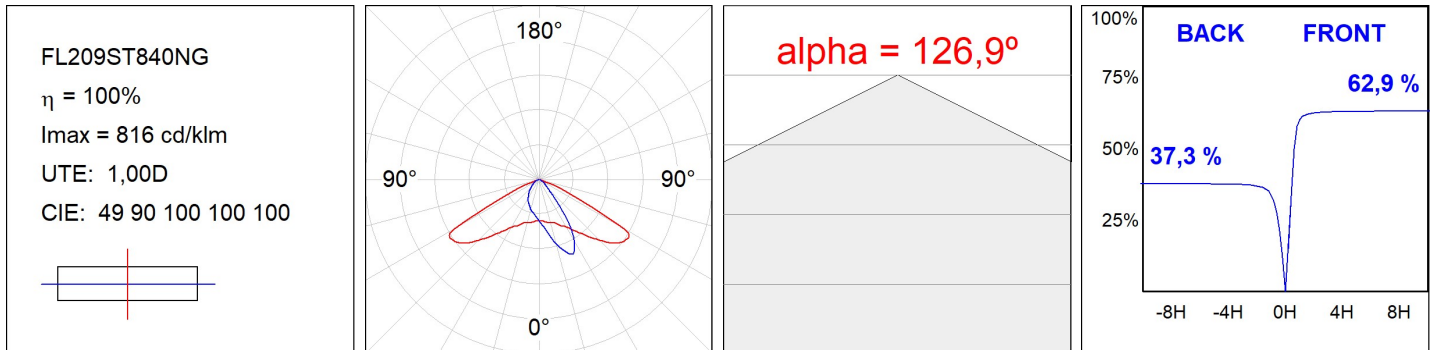

DONNÉES PHOTOMÉTRIQUES :