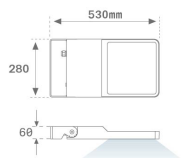

FL209ST840NG

FLUT 280 G2 9300 8NW STREET GR.

Description:

Luminaire en saillie d'extérieur modèle FLUT 280 G2 STREET de la marque LAMP. Corps fabriqué en aluminium injecté laqué et verre trempé sérigraphié. Rotule fabriqué en tôle acier inox AISI304 pliée. Faible corps hauteur de 60mm. Modèles pour led HI-POWER, couleur 4000K, CRI 80 et équipement électronique incorporé. Avec optique urbain. Avec niveau de protection IP66, IK06. Classe d'isolation I. Sa rotule permet des rotations entre 90° et -30°. Durée de vie: 50. 000 L90B10. BUG Rate: B3 U0 G2, ULOR 0%. Finitions disponibles: anthracite et gris texturé.

Finition: Gris texturé**Poids:** 7.860 g**Surface max.exposition au vent:** 0.12 M2**Installation:** Surface**SPÉCIFICATIONS TECHNIQUES:**

Flux lumineux:	8.544 lm	°K :	4000
Plum:	64,9W	IRC :	80
Efficacité:	131,6 lm/w	MacAdam:	4
Type:	HIGH POWER LED	Alimentation:	220-240V 50/60Hz
Durée de vie LED:	50.000 L90 B10 (Ta=25°C)	Équipement:	Électronique
Puissance:	60W		