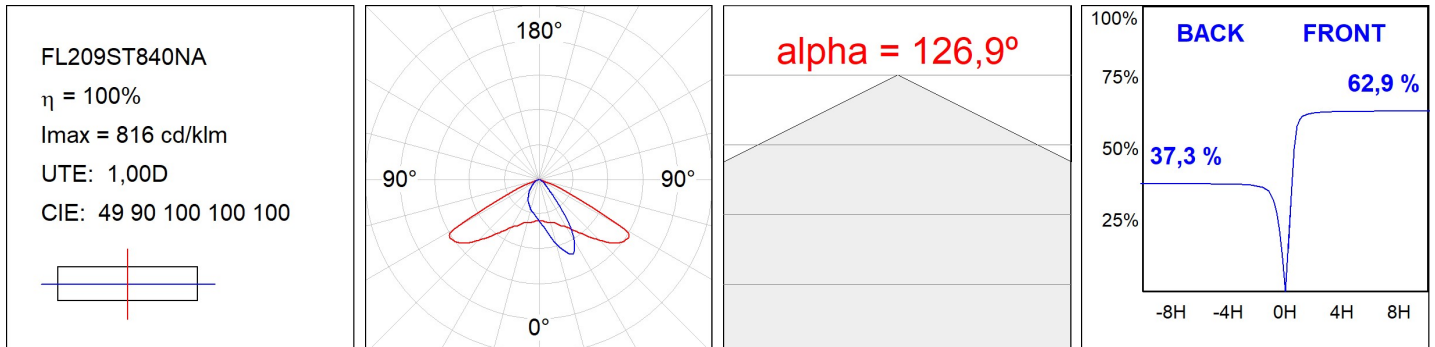

DONNÉES PHOTOMÉTRIQUES :