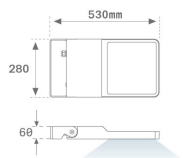

FL209ST840NA