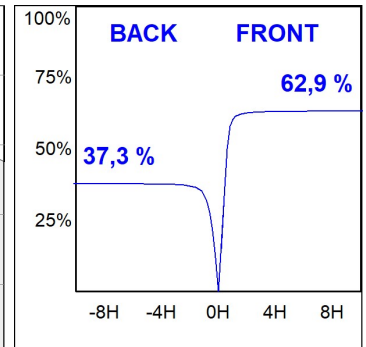

Acabado: Antracita texturizado

Peso: 7.860 g

Superficie máx.expuesta al viento: 0,12 M2

Instalación: Superficie

CARACTERÍSTICAS TÉCNICAS:

Flujo de salida:	8.544 lm	K:	4000
Plum:	64,9W	IRC:	80
Eficacia:	131,6 lm/w	MacAdam:	4
Fuente de Luz:	HIGH POWER LED	Alimentación:	220-240V 50/60Hz
Horas de vida led:	50.000 L90 B10 (Ta=25°C)	Equipo:	Electrónico
Pled:	60W		

Tolerancia del flujo de salida +/- 10%

Opciones Personalizables:

DATOS FOTOMÉTRICOS :

FL209ST840NA
 $\eta = 100\%$
 $I_{max} = 816 \text{ cd/klm}$
UTE: 1,00D
CIE: 49 90 100 100 100

ACCESORIOS :

Soporte

Cód. producto:
COARDB120A
COARIN120A