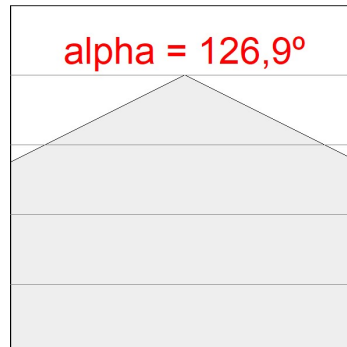

Acabado: Antracita texturizado

Peso: 7.860 g

Superficie máx.expuesta al viento: 0,12 M2

Instalación: Superficie

CARACTERÍSTICAS TÉCNICAS:

Flujo de salida:	8.544 lm	K:	4000
Plum:	64,9W	IRC:	80
Eficacia:	131,6 lm/w	MacAdam:	4
Fuente de Luz:	HIGH POWER LED	Alimentación:	220-240V 50/60Hz
Horas de vida led:	50.000 L90 B10 (Ta=25°C)	Equipo:	Electrónico
Pled:	60W		

Tolerancia del flujo de salida +/- 10%

Opciones Personalizables:

DATOS FOTOMÉTRICOS :

FL209ST840NA
 $\eta = 100\%$
 $I_{max} = 816 \text{ cd/klm}$
UTE: 1,00D
CIE: 49 90 100 100 100

ACCESORIOS :

Soporte

Cód. producto:
COARDB120A
COARIN120A