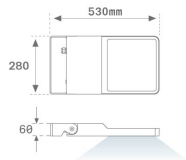

FLUT 280

FL209ST840NA