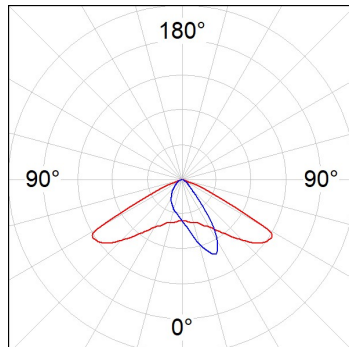

DATOS FOTOMÉTRICOS :

FL209ST840NA
 $\eta = 100\%$
 $I_{max} = 816 \text{ cd/klm}$
UTE: 1,00D
CIE: 49 90 100 100 100