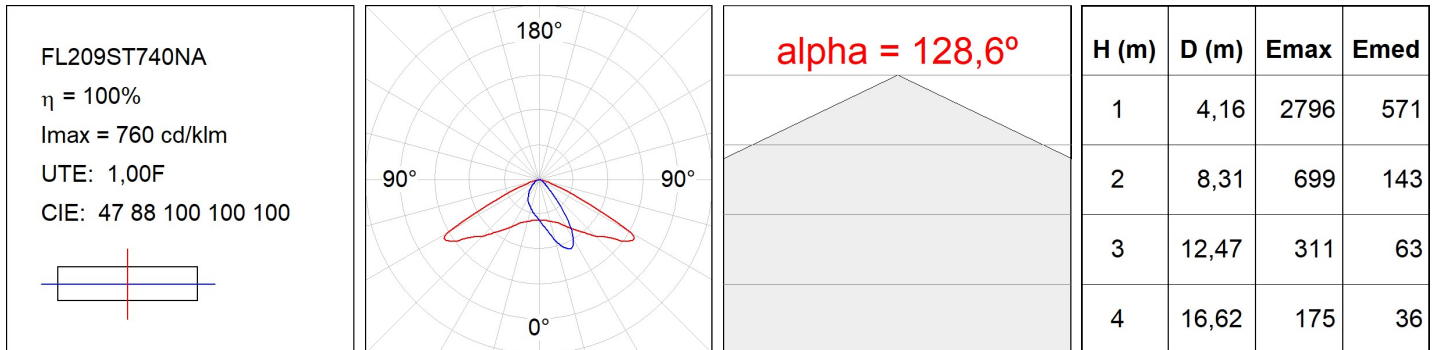

DONNÉES PHOTOMÉTRIQUES :