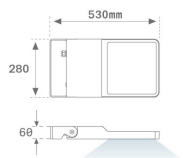

FL209ST740NA