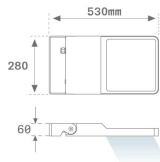

FLUT 280

FL209AS840NG