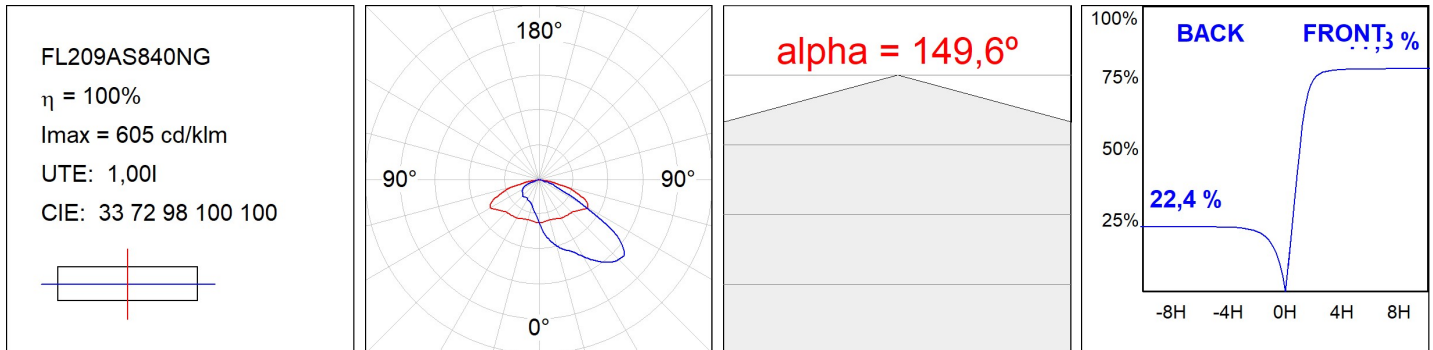

DATOS FOTOMÉTRICOS :