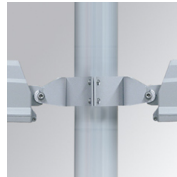

Cód. producto:
COARDB120G
COARIN120G

Descripción:
ACC. CO ARM DB 120-130 GR.
ACC. CO ARM IND 120-130 GR.