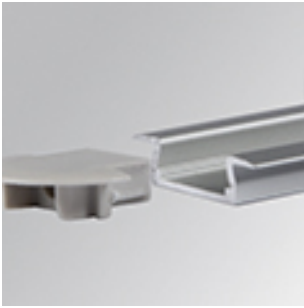

FIREEC061HG

FINE LED STRIP ACC. 6MM REC HOLE COVER

Descripción:

Accesorio para tira flexible modelo FINE LED STRIP ACC. 6MM REC HOLE COVER la marca LAMP. Tipo tapa final (con agujero). Fabricado en inyección de plástico.