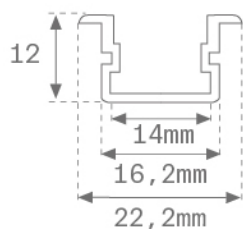

FIPRRE122000N

FINE LED STRIP ACC. 12MM REC PROFILE 2M

Description:

Accessoire pour bandeau flexible modèle FINE LED STRIP ACC. 12MM REC PROFILE 2M de la marque LAMP. Type profil vide. Fabriqué en aluminium extrudé anodisé vendu en longueur de 2m.

Poids: 278 g