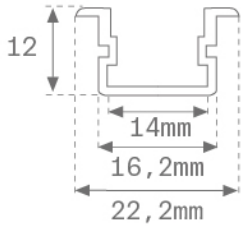

FINE LED

FIPRRE122000N

FINE LED STRIP ACC. 12MM REC PROFILE 2M

Descripción:

Accesorio para tira flexible modelo FINE LED STRIP ACC. 12MM REC PROFILE 2M la marca LAMP. Tipo perfil vacío. Fabricado en extrusión aluminio anodizado suministrado en 2m.

Peso: 278 g