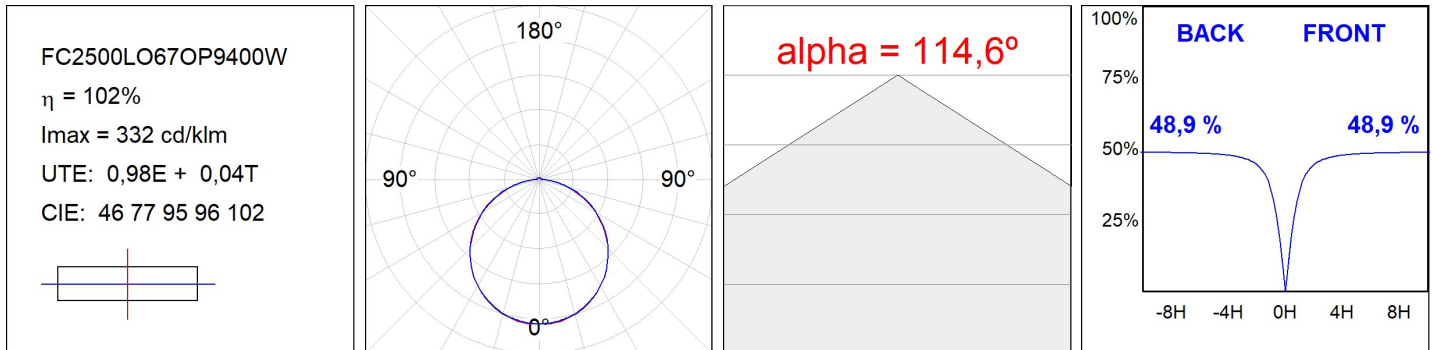

FINE CURVE

FC2500LO67OP9400W

FINECURVE IP67 24V 2500LM 50W 940 5M

DONNÉES PHOTOMÉTRIQUES :