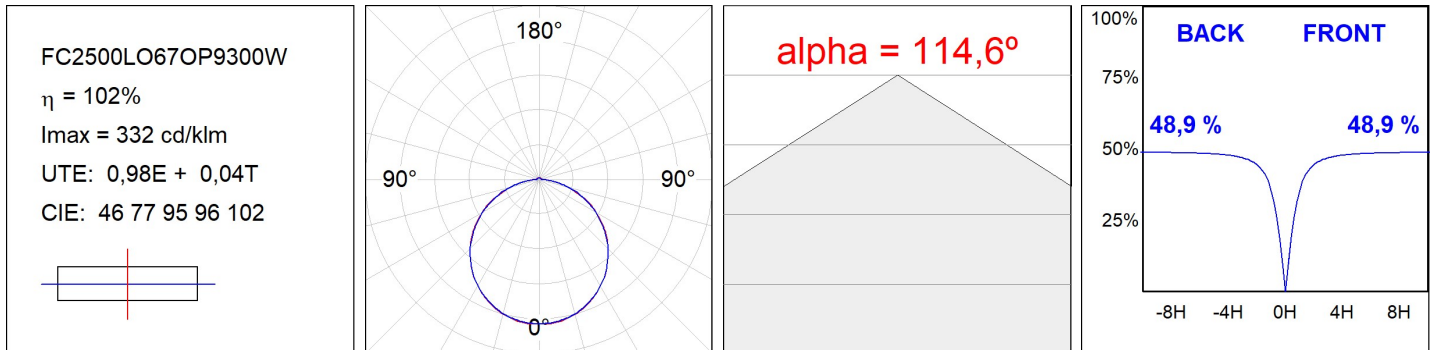

FINE CURVE

FC2500LO67OP9300W

FINECURVE IP67 24V 2500LM 50W 930 5M

DONNÉES PHOTOMÉTRIQUES :