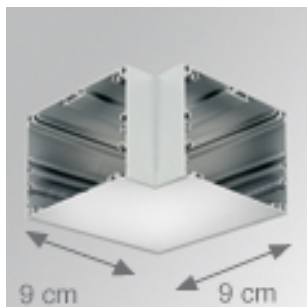

F7SUHCG

FIL 70 ACC. SUS 90° CORNER GR.

Description:

Accessoire pour Structure modèle FIL 70 ACC. SUS 90° CORNER WH. de la marque LAMP. Type union coude à 90°. Fabriqué en aluminium extrudé laqué gris satiné.

Finition: Gris satiné

Dimensions: 90 x 90 x 70 mm

Poids: 240 g

Installation: Surface