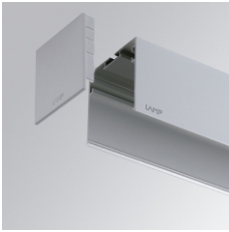

F7SUECG

FIL 70 ACC. SUS END COVER PC GR.

Descripción:

Accesorio para Estructura modelo FIL 70 ACC. SUS END COVER PC GR. de la marca LAMP. Tipo tapa final. Fabricado en inyección de policarbonato color gris.

Acabado: Gris satinado

Peso: 18 g