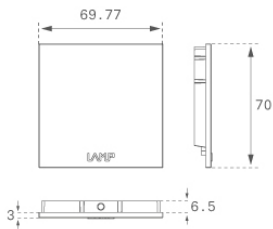

F7SUECG

FIL 70 ACC. SUS END COVER PC GR.

Descripción:

Accesorio para Estructura modelo FIL 70 ACC. SUS END COVER PC GR. de la marca LAMP. Tipo tapa final. Fabricado en inyección de policarbonato color gris.

Acabado: Gris satinado

Peso: 18 g