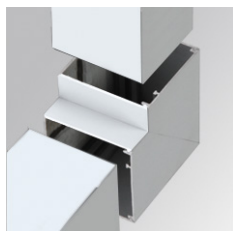

F7SFVCG

FIL 70 ACC. 90° WALL CORNER GR.

Description:

Accessoire pour Structure modèle FIL 70 ACC. 90° WALL CORNER GR. de la marque LAMP. Type union coude 90° pour mur laqué gris satiné.

Finition: Gris satiné

Poids: 250 g

Installation:

SPÉCIFICATIONS TECHNIQUES:

OPTIONS PERSONNALISABLES:

DONNÉES PHOTOMÉTRIQUES :