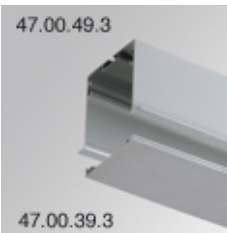

F7PRREX/MMW

FIL 70 ACC. REC PROFILE X/MM WH.

Descripción:

Accesorio para Estructura modelo FIL 70 ACC. REC PROFILE X/MM WH. de la marca LAMP. Tipo perfil vacío suministrado por metros. Fabricado en extrusión de aluminio lacado color blanco mate.

Acabado: Blanco mate RAL 9010

Instalación:

CARACTERÍSTICAS TÉCNICAS:

Opciones Personalizables:

DATOS FOTOMÉTRICOS :