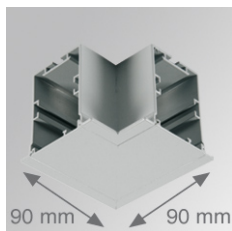

F5REHCG

FIL 50 ACC. REC 90° CORNER GR.

Description:

Accessoire pour Structure modèle FIL 50 ACC. REC 90° CORNER WH. de la marque LAMP. Type union coude à 90°. Fabriqué en aluminium extrudé laqué gris satiné.

Finition: Gris satiné

Poids: 180 g