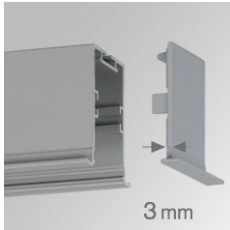

F5REECG

FIL 50 ACC. REC END COVER GR.

**Descripción:**

Accesorio para Estructura modelo FIL 50 ACC. REC END COVER GR. de la marca LAMP. Tipo tapa final. Fabricado en inyección de aluminio lacado color gris satinado.

**Acabado:** Gris satinado

**Peso:** 49 g