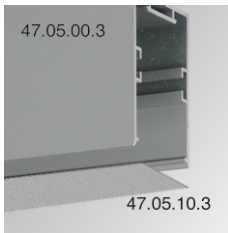

FIL 50

F5PRSUX/MMW

FIL 50 ACC. SUS PROFIL 50E X/MM WH.

Descripción:

Accesorio para Estructura modelo FIL 50 ACC. SUS PROFIL 50 E X/MM WH. de la marca LAMP. Tipo perFIL 50 vacío suministrado por metros. Fabricado en extrusión de aluminio lacado color blanco mate.

Acabado: Blanco mate RAL 9010

Instalación:

CARACTERÍSTICAS TÉCNICAS:

Opciones Personalizables:

DATOS FOTOMÉTRICOS :