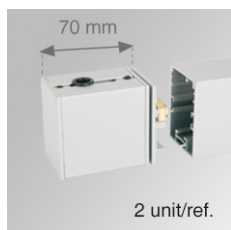

F5JOROEDG

FIL 50 ACC. SUS REV END COVER GR.

---

**Description:**

Accessoire pour Structure modèle FIL 50 ACC. SUS REV END COVER GR. de la marque LAMP. Type embout pivotante finale. Fabriqué en aluminium extrudé laqué gris satiné.

**Finition:** Gris satiné

**Poids:** 635 g

---