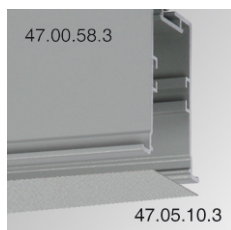

F5COX/MMW **FIL 50 ACC. COVER X/MM WH.****Descripción:**

Accesorio para Estructura modelo FIL 50 ACC. COVER X/MM WH. de la marca LAMP. Tipo tapa perFIL 50 suministrado por metros. Fabricado en extrusión de aluminio lacado color blanco mate.

Acabado: Blanco mate RAL 9010**IEE :****Instalación:****Lámpara:****Tipología:****Características eléctricas:****Características técnicas:****Certificados de Calidad:****Datos fotométricos:**